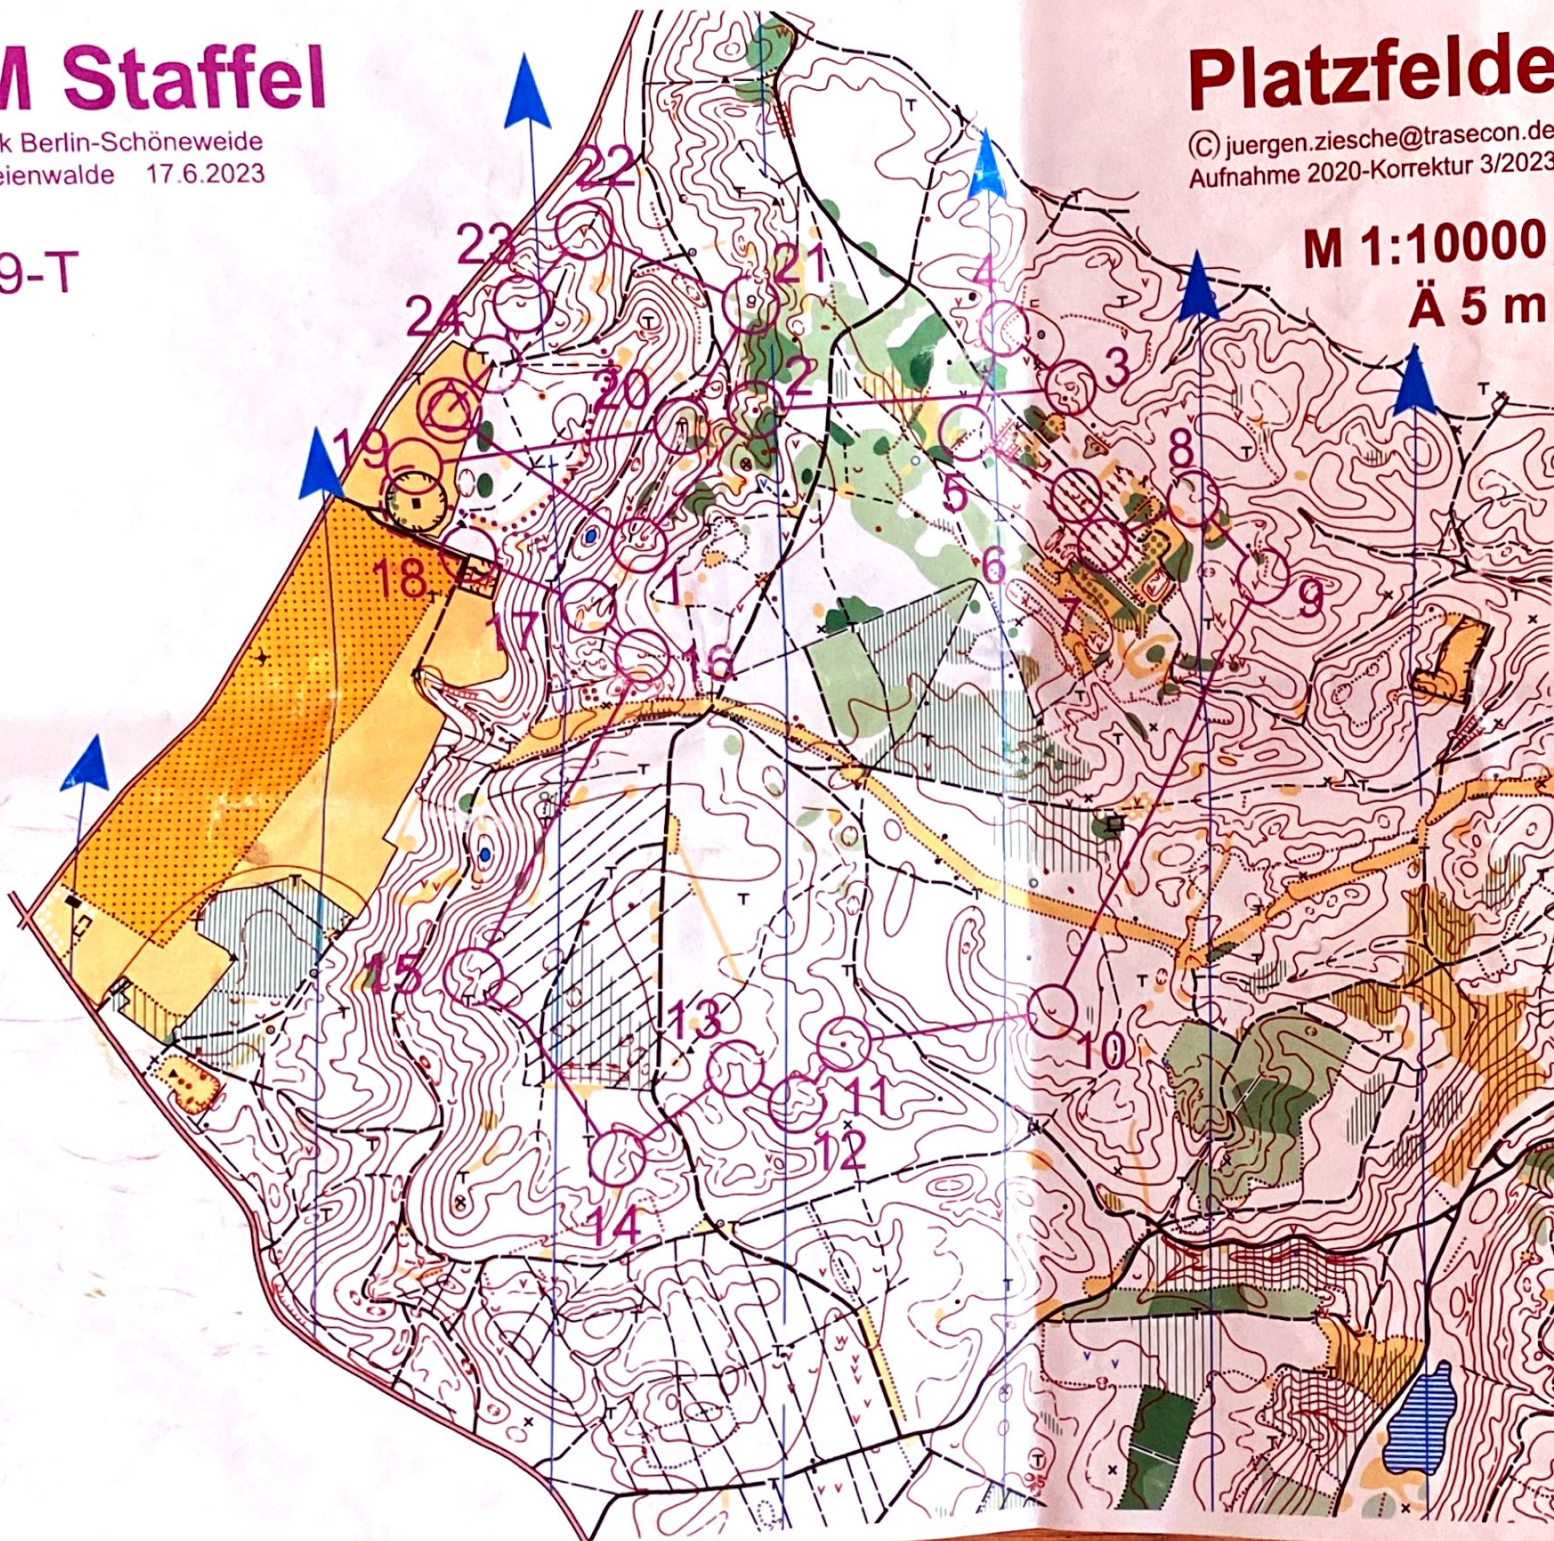

DM Staffel

ESV Lok Berlin-Schöneweide
Bad Freienwalde 17.6.2023

H19-T

Platzfelde

© juergen.ziesche@trasecon.de
Aufnahme 2020-Korrektur 3/2023

M 1:10000
Ä 5 m

H19-T		5,5 km		
▷				
1	127	∪		
2	120	•		○
3	117	∪		
4	102	▨		<
5	122	##	-	↗
6	104	∪		
7	103		##	+
8	140	↙	∩	
9	133	▨		⊥
10	158	∪	5x3	
11	163	•		○
12	112	↙	∩	
13	141	∩		
14	109	←	∩	
15	164	∩		
16	121	∪		
17	146	∩	-	
18	165	↗		∧
		○ — 230 m — ○		
19	107	↗		○
20	125	T		
21	123	↓	∪	
22	131	∨		
23	130	∪		
24	199	↘	▲	
		○ — 90 m — ○		