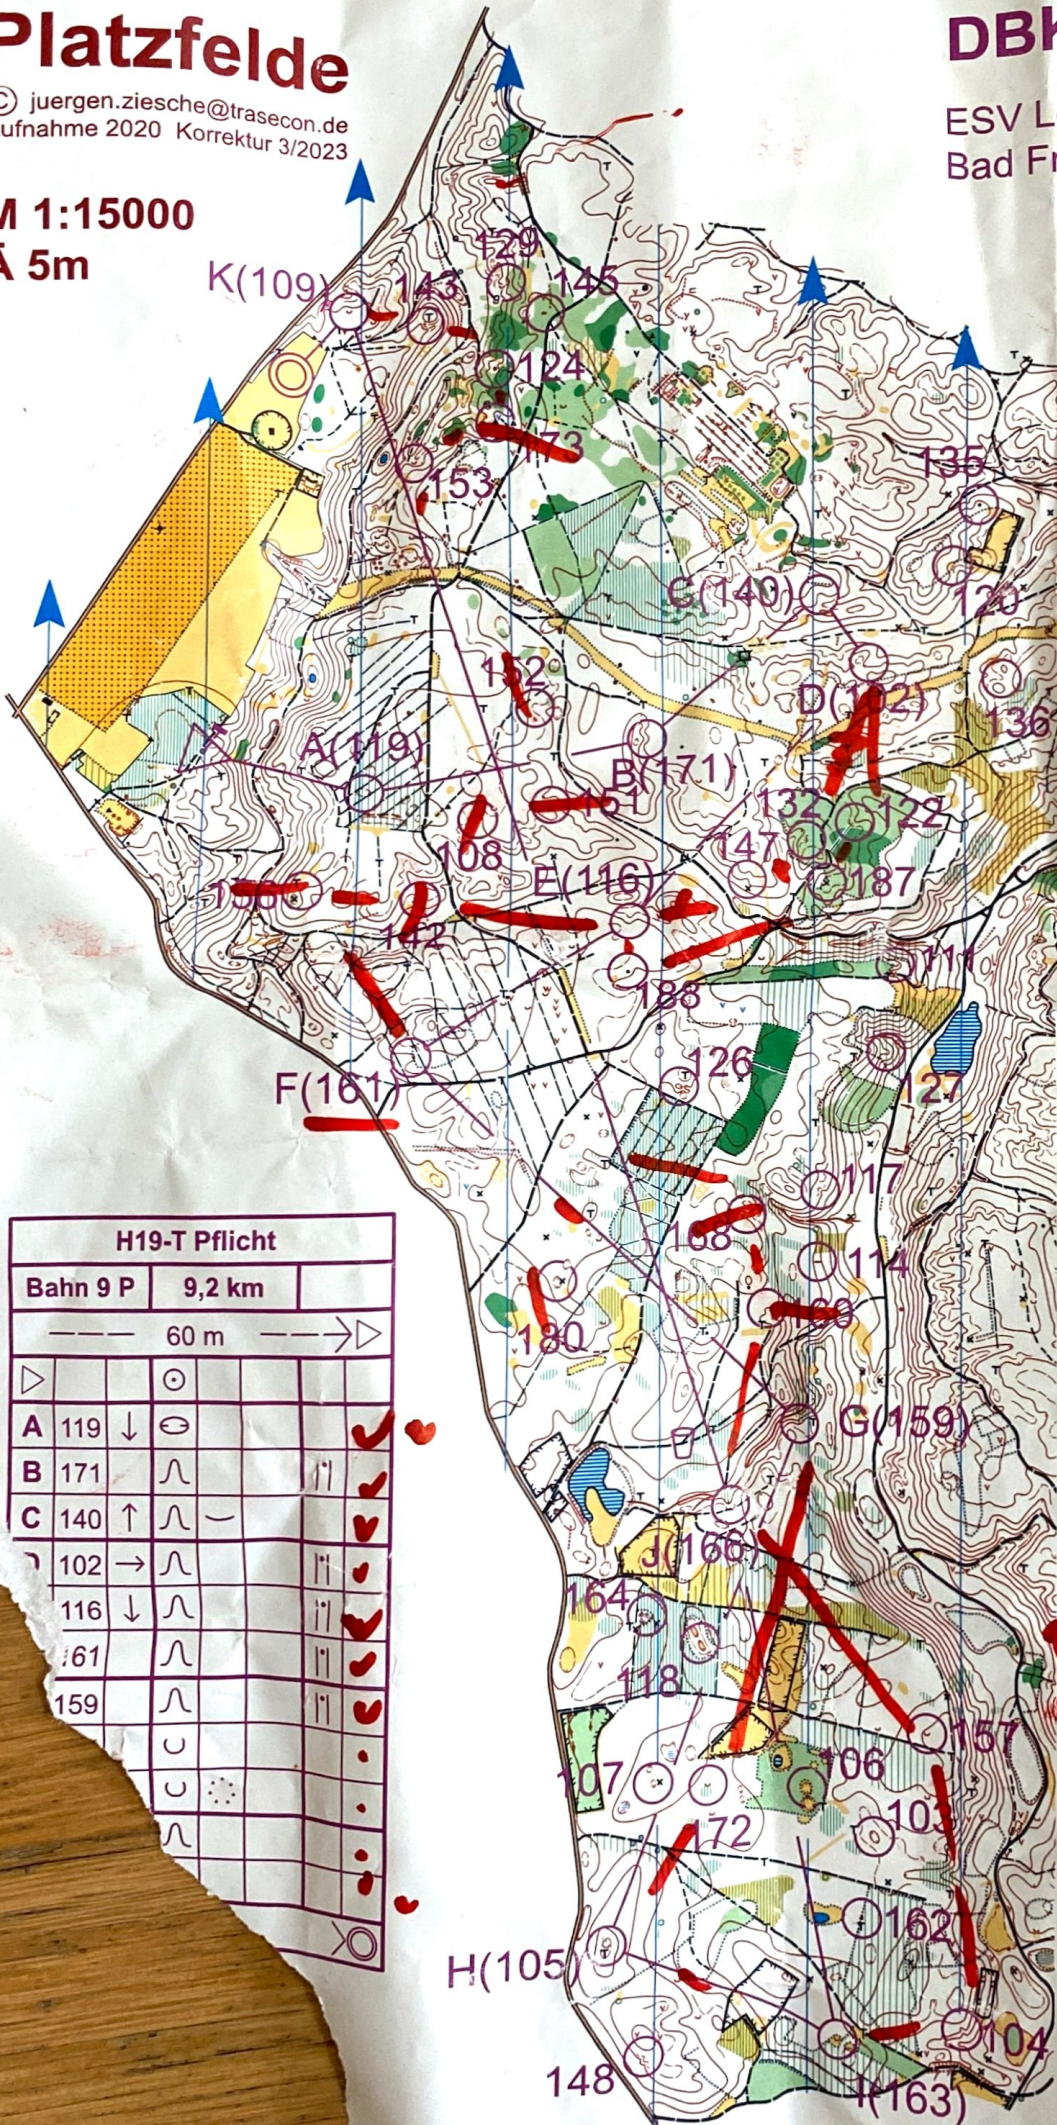

Platzfelde

© juergen.ziesche@trasecon.de
Aufnahme 2020 Korrektur 3/2023

M 1:15000
Ä 5m

DBK Mannschaft

ESV Lok Berlin-Schöneweide
Bad Freienwalde 18.6.2023

H19-T Pflicht				
Bahn 9 P	9,2 km			
----- 60 m ----->				
A	119	↓	⊖	✓
B	171	↘		✓
C	140	↑	—	✓
D	102	→	↘	✓
E	116	↓	↘	✓
F	161		↘	✓
G	159		↘	✓
H	105		↘	✓
I	163		↘	✓

H19-T				
Bahn 9				
1	103	⊖		✓
2	104	→	↘	✓
3	107	↓	⊖	✓
4	106	↑	⊖	✓
5	108		↘	✓
6	111		∪	✓
7	114		∧	✓
8	117	↓	↘	✓
9	118	↘	⊖	✓
10	120		↘	✓
11	122		↘	✓
12	124		•	✓
13	126	↖	⊖	✓
14	127		↘	✓
15	129		↘	✓
16	132	↘	↘	✓
17	135	▲	0,5	✓
18	136		↘	✓
19	142	↘	—	✓
20	143		↘	✓
21	145		•	✓
22	147		↘	✓
23	148	↖	↘	✓
24	151		•	✓
25	152		↘	✓
26	153		∪	✓
27	156		↘	✓
28	157		∪	✓
29	160	↑	↘	✓
30	162		•	✓
31	164		⊖	✓
32	168		↘	✓
33	172		∪	✓
34	173	←	▲	✓
35	180	↘	⊖	✓
36	187		×	✓
37	188		▲	✓

Bahn 9
H19-T