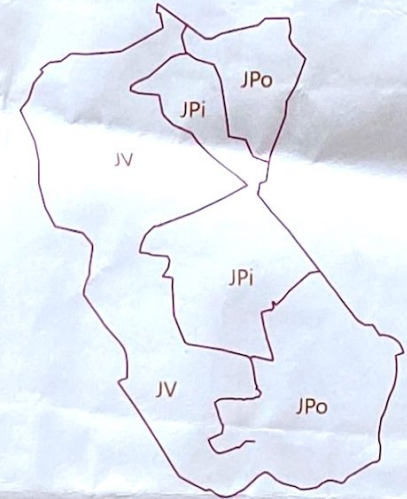

Giz OL Tage 2023 SM Lang

Neuberzdorfer Höhe Aussichtsturm

Maßstab 1 : 10.000
Äquidistanz 5 m

Jiří Vištejn
Jan Potštejnský
Jan Pícek
Aufnahme 2023

Der Besitz dieser Karte berechtigt
nicht zu Orientierungslaufaktivitäten
in diesem Gebiet.

A - HE

Die Basis für
diese Karte sind
das dgm2 und
Orthofotos.

**Orientierungslauf
Görlitz e.V.**