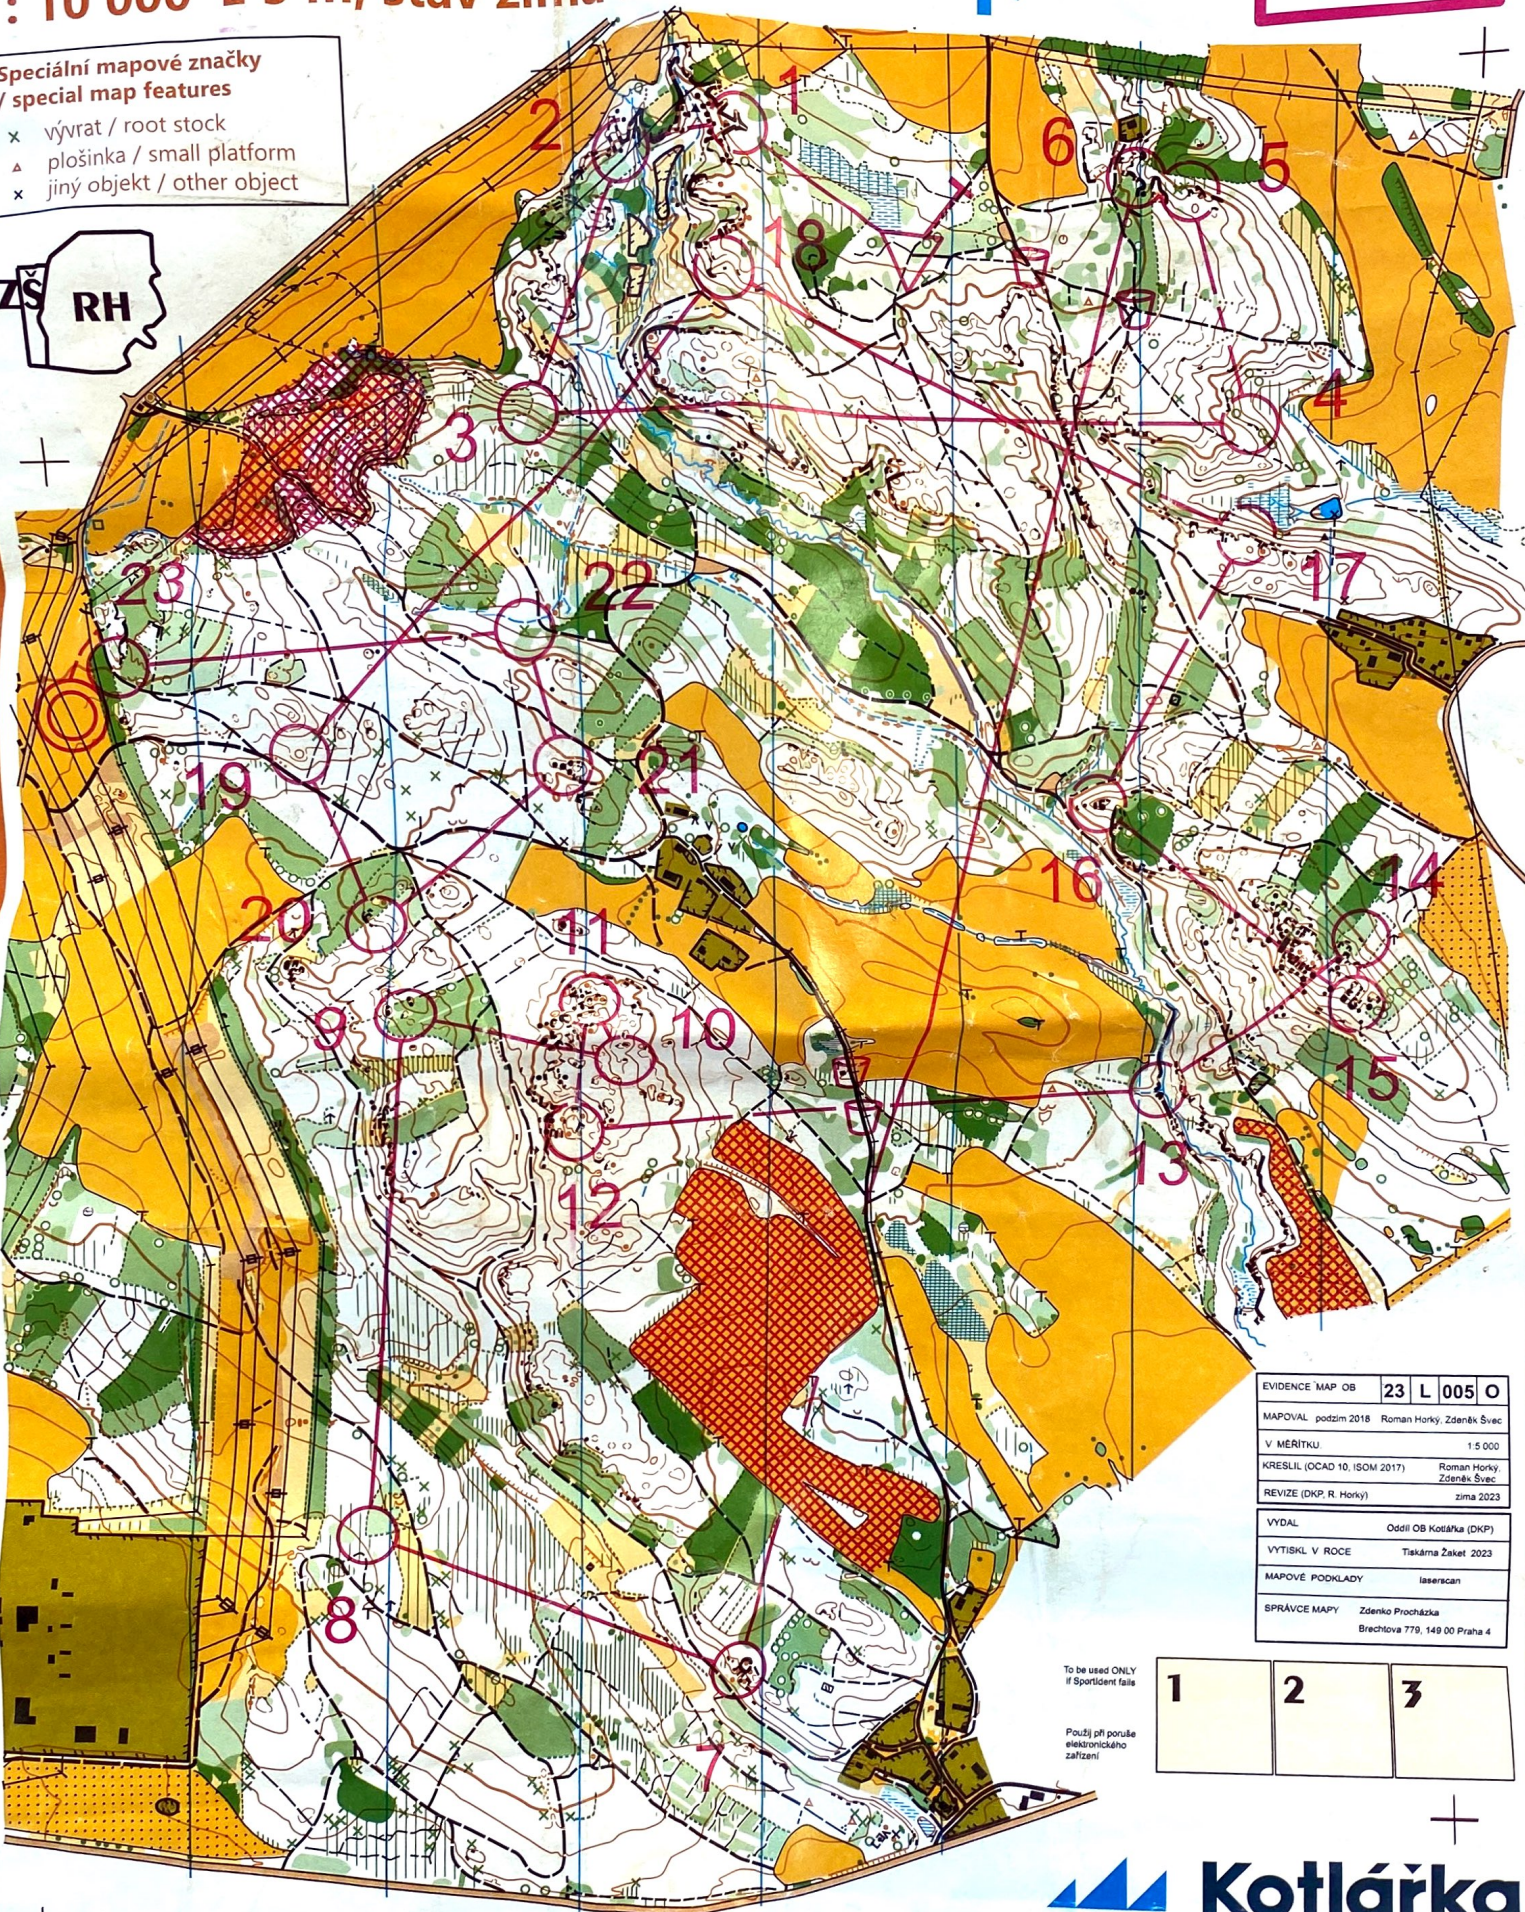

SKLENĚNÝ VRCH 2023

1: 10 000 E 5 m, stav zima 2023

H21E

Speciální mapové značky
/ special map features

- x vývrat / root stock
- ▲ plošina / small platform
- x jiný objekt / other object

EVIDENCE MAP OB	23	L	005	O
MAPOVAL	podzim 2018	Roman Horký, Zdeněk Švec		
V MĚŘÍTKU	1:5 000			
KRESLIL (OCAD 10, ISOM 2017)	Roman Horký, Zdeněk Švec			
REVIZE (DKP, R. Horký)	zima 2023			
VYDAL	Oddíl OB Kotlářka (DKP)			
VYTISKL V ROCE	Tiskárna Zetekl 2023			
MAPOVÉ PODKLADY	laserscan			
SPRAVCE MAPY	Zdenko Procházka Brechtova 770, 148 00 Praha 4			

To be used ONLY
if sportident falls

Použij při poruše
elektronického
zařízení

1	2	3
---	---	---

VELIKONOCE ve SKALÁCH - PRAGUE EASTER 2023