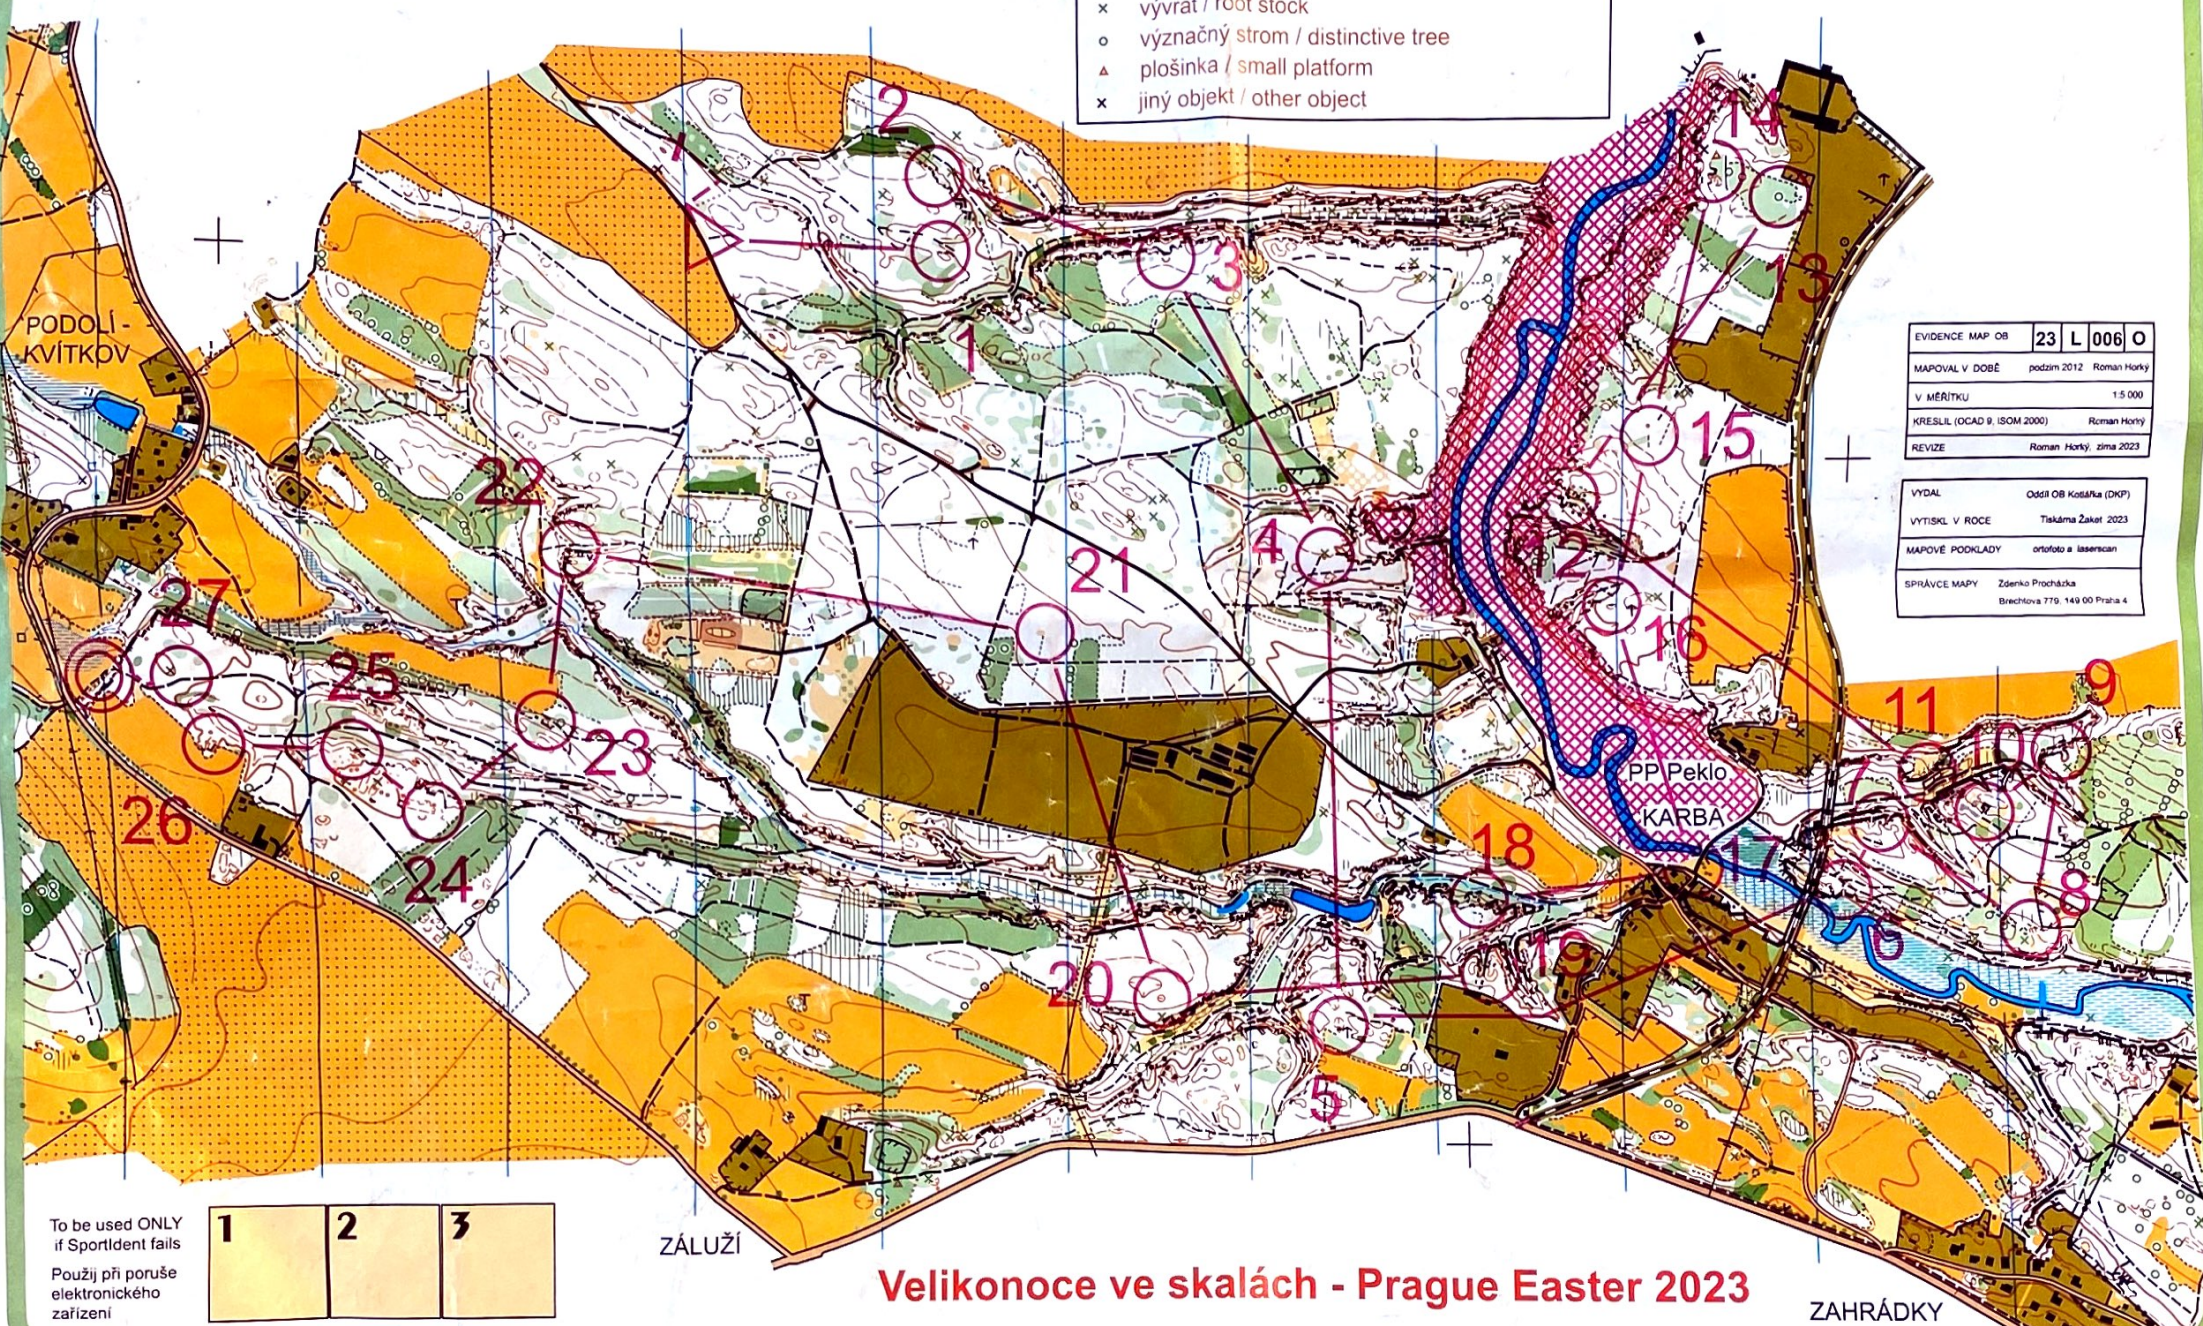

PAVLÍNINO ÚDOLÍ 2023

1 : 10 000 ekvidistance 5 m, stav zima 2023

Kotlářka

H21E

Speciální mapové značky / special map features

- x vývrát / root stock
- o význačný strom / distinctive tree
- ▲ plošina / small platform
- x jiný objekt / other object

EVIDENCE MAP OB	23 L 006 O
MAPOVAL V DOBĚ	podzim 2012 Roman Horky
V MĚŘÍTKU	1:5 000
KRESLIL (OCAD 9, ISOM 2000)	Roman Horky
REVIZE	Roman Horky, zima 2023

VYDAL	Oddělení OB Kotlářka (DKP)
VYTISKL V ROCE	Tiskárna Závět 2023
MAPOVÉ PODKLADY	ortofoto a laserScan
SPRÁVCE MAPY	Zdenko Procházka Břečtova 779, 149 00 Praha 4