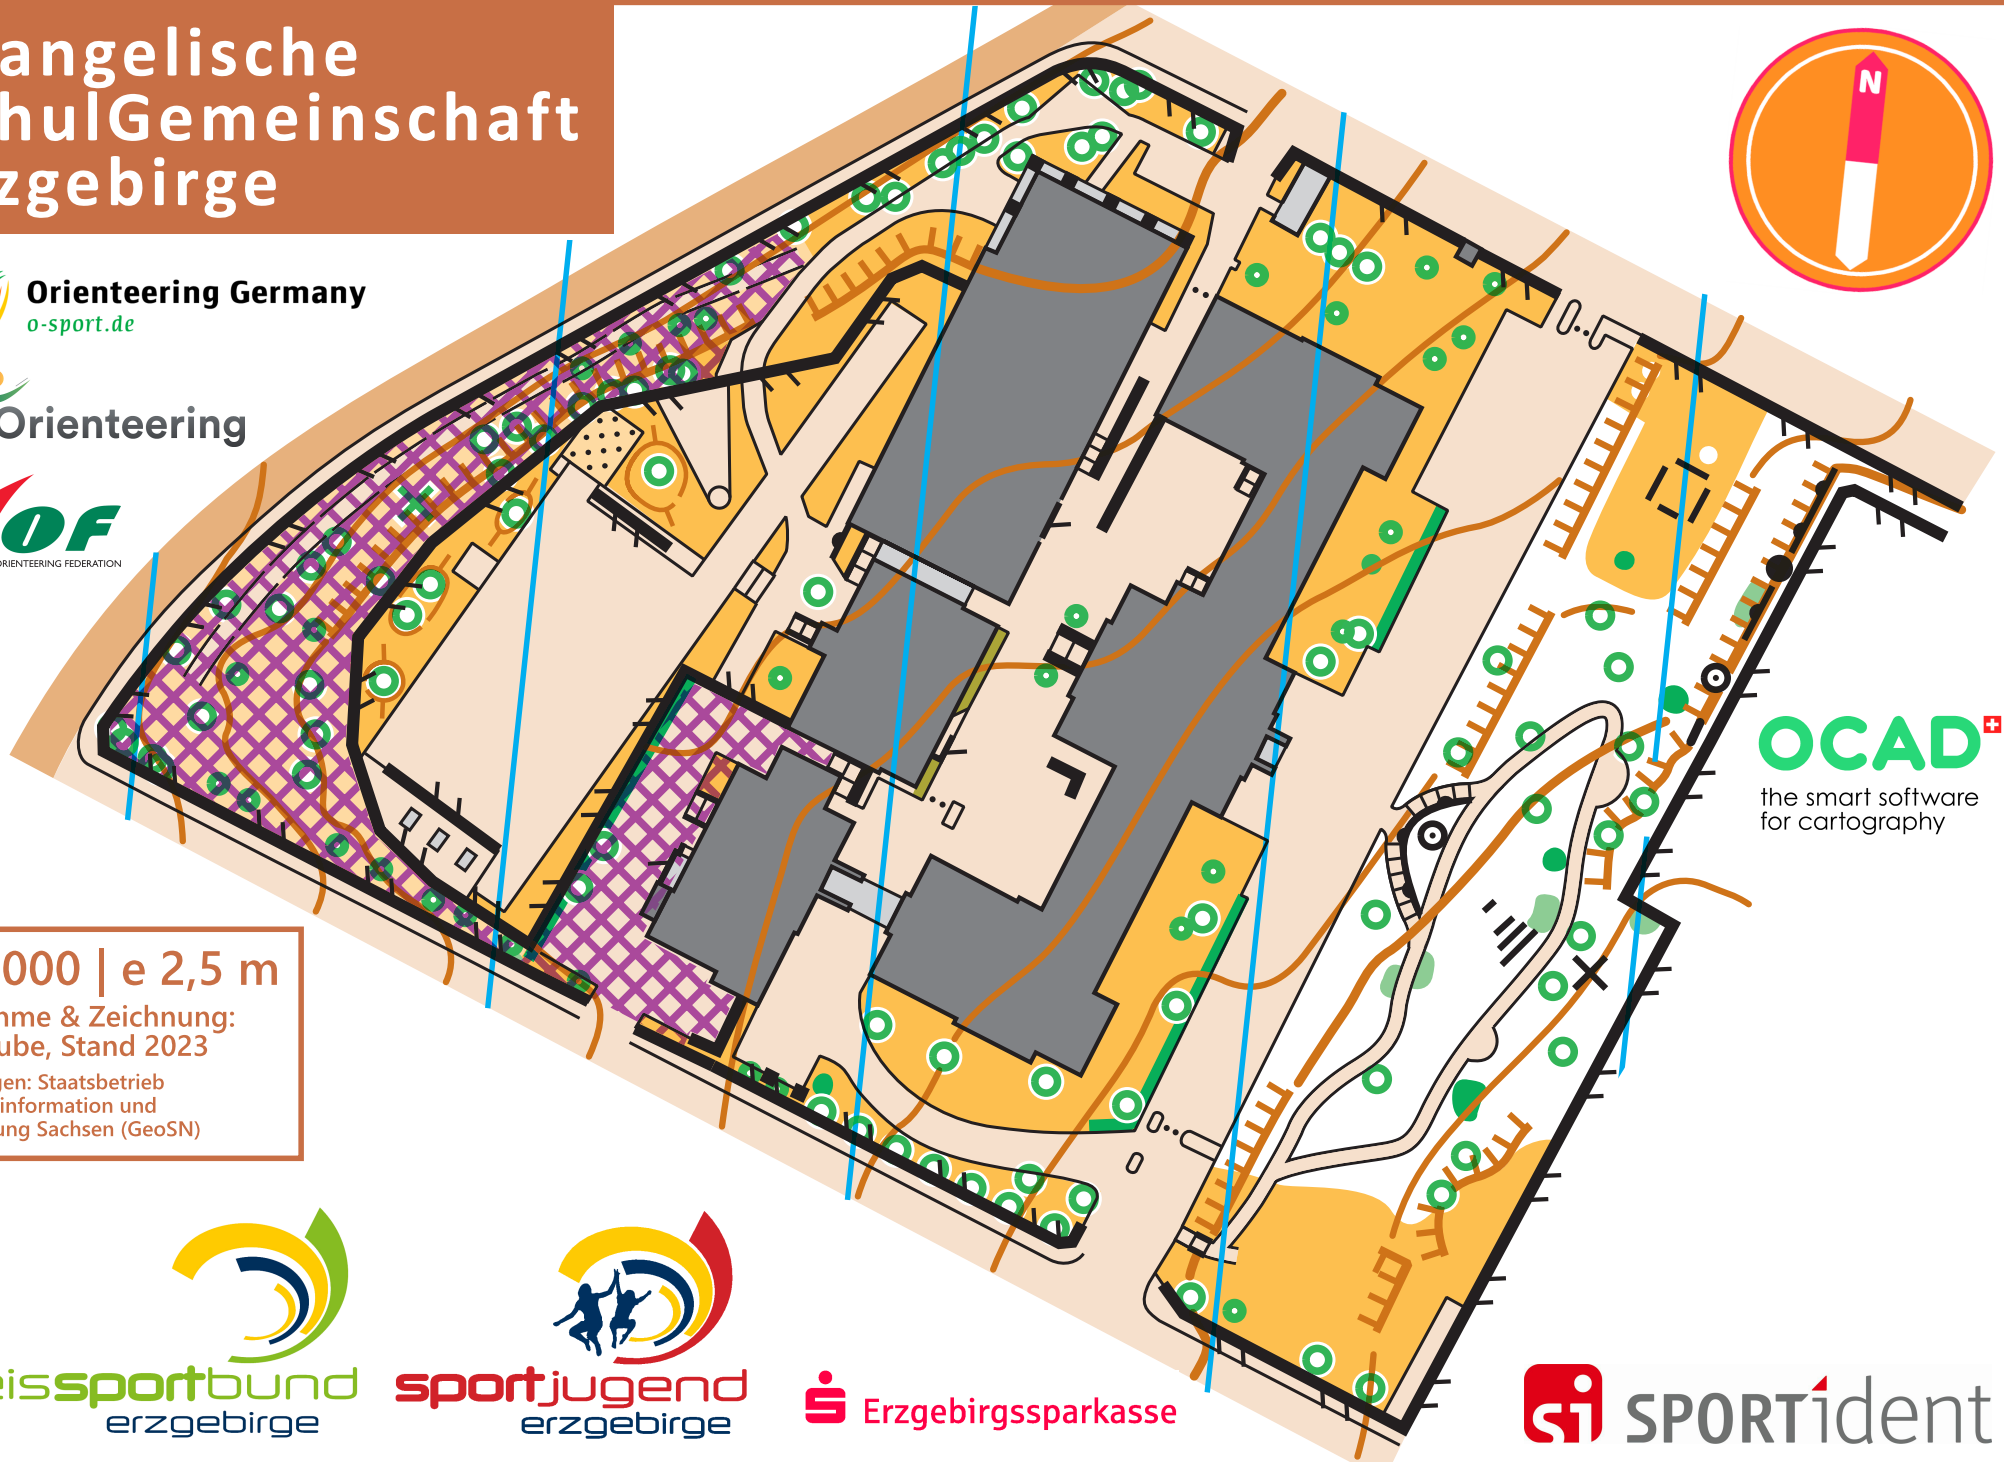

Evangelische SchulGemeinschaft Erzgebirge

OCAD⁺
the smart software
for cartography

1 : 1.000 | e 2,5 m

Aufnahme & Zeichnung:
H Straube, Stand 2023

Grundlagen: Staatsbetrieb
Geobasisinformation und
Vermessung Sachsen (GeoSN)

kreissportbund
erzgebirge

sportjugend
erzgebirge

Erzgebirgssparkasse

SPORTident