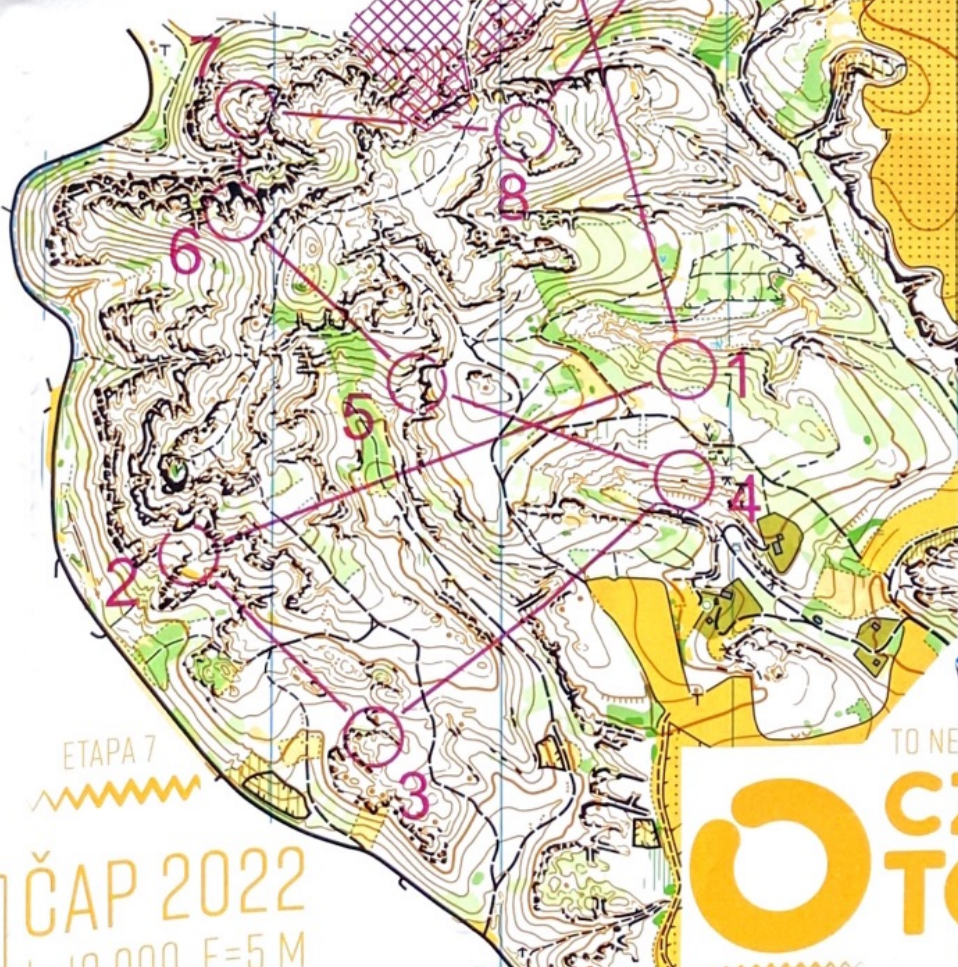

KATEGORIE

H21A

EVIDENČNÍ ČÍSLO 22-I-047-0
MAPOVALI A KRESLILI (2019-2021)
ALEŠ HEJNA ZDENĚK SOKOLÁŘ JAN DRBÁL
MAPOVÉ PODKLADY
ORTOFOTO, DMR 5G, KATASTRÁLNÍ MAPA
TISK REKLAMY JILEMNICĚ
VYDAL OK CHRÁSTAVA
SPRÁVCE MAPY
OKCHA@SEZNAM.CZ

WWW O-TOUR.CZ

ZVLÁŠTNÍ MAPOVÉ ZNAČKY
× MALÁ OPLOCENKA

PŘÍSNÝ ZÁKAZ NÁSLEDNÝCH
TRÉNINKŮ A DALŠÍCH AKTIVIT
V ORIENTAČNÍM BĚHU NA TĚTO MAPĚ

COT-klasika 30.10.2022				
H21A	7,5 km	505 m		
▷ S1				
1 104				
2 34		2		
3 43				
4 101		2		
5 47				
6 49				
7 41				
8 91		30x15		
9 32		20x5		
10 107				
11 79				
12 88				
13 61				
14 111				
15 97		2		
16 77		3		
17 63		3		
18 83				
19 57		6		
20 100				

150 m

ioniLyte

ŽIVINA

remedis ERGO centrum a Nadace www.premedis.cz

ČM ČESKÁ MINCOVNA

KONRAD

NADACE ČEZ

Nadace pro výzkum a obnovu přírody

Sporticus

ČESKÁ ERGONOMICKÁ SPOLEČNOST

OCAD the smart software for cartography

GemMedical

ETAPA 7

ČAP 2022
1:10 000 E=5 M

TO NEJLEPŠÍ NA KONEC!!!

CZECH TOUR

29.-30. ŘÍJNA 2022

KDYŽ SELŽE SPORTIDENT

R1	R2	R3