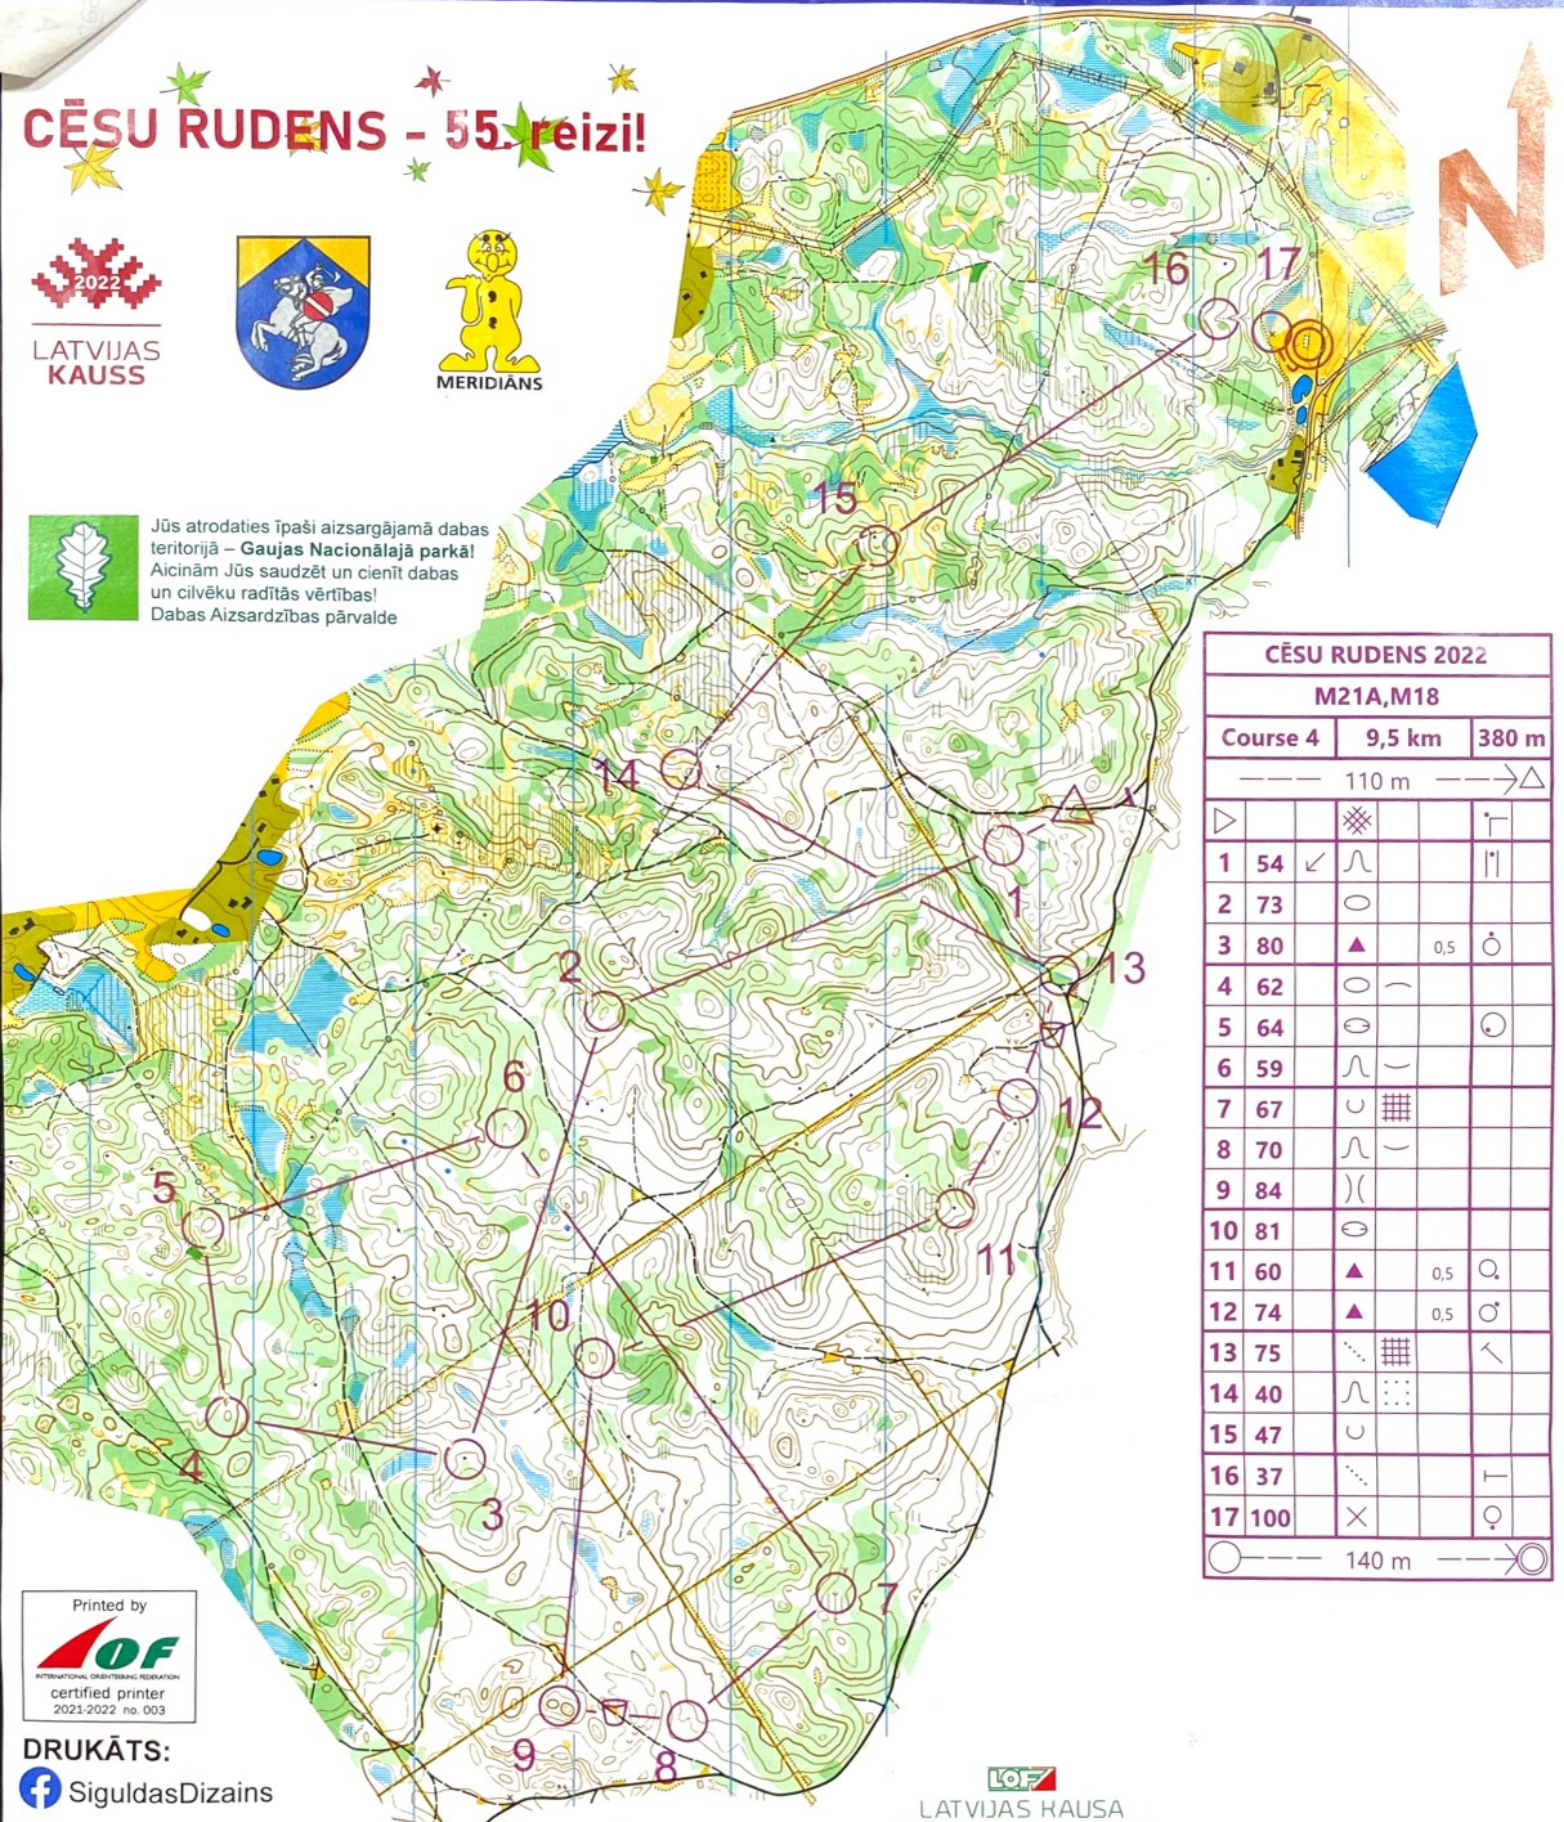

# CĒSU RUDENS - 55. reizi!

LATVIJAS KAUSS

Jūs atrodaties īpaši aizsargājamā dabas teritorijā – Gaujas Nacionālajā parkā! Aicinām Jūs saudzēt un cienīt dabas un cilvēku radītās vērtības! Dabas Aizsardzības pārvalde

CĒSU RUDENS 2022				
M21A, M18				
Course 4		9,5 km	380 m	
----- 110 m ----->△				
▷		⊗		┌
1	54	✓	∩	
2	73		○	
3	80		▲	0,5 ○
4	62		○	—
5	64		⊖	○
6	59		∩	—
7	67		∪	⊠
8	70		∩	—
9	84		)	
10	81		⊖	
11	60		▲	0,5 ○
12	74		▲	0,5 ○
13	75		⊠	∠
14	40		∩	⋮
15	47		∪	
16	37		⋮	┌
17	100		×	○

○----- 140 m -----○

Printed by  
**LOF**  
 INTERNATIONAL ORIENTEERING FEDERATION  
 certified printer  
 2021-2022 no. 003

**DRUKĀTS:**  
 SiguldasDizains

Distances plānoja: Juris Knēts

<b>LOF</b>	<b>LATVIJAS ORIENTĒŠANĀS FEDERĀCIJA</b>
Numurs	1443_2022, Raiskums
Mērogs	1:15 000 / 5m
Īpašnieks	Meridiāns OK
Autors	Leonids Malankovs
Izejmateriāls	LGIA dati
Vieta	Cēsu novads, Raiskuma pagasts
Gads	Sagatavota 2022. g. jūlijs/augusts
Kontakti	meridians@meridians.lv