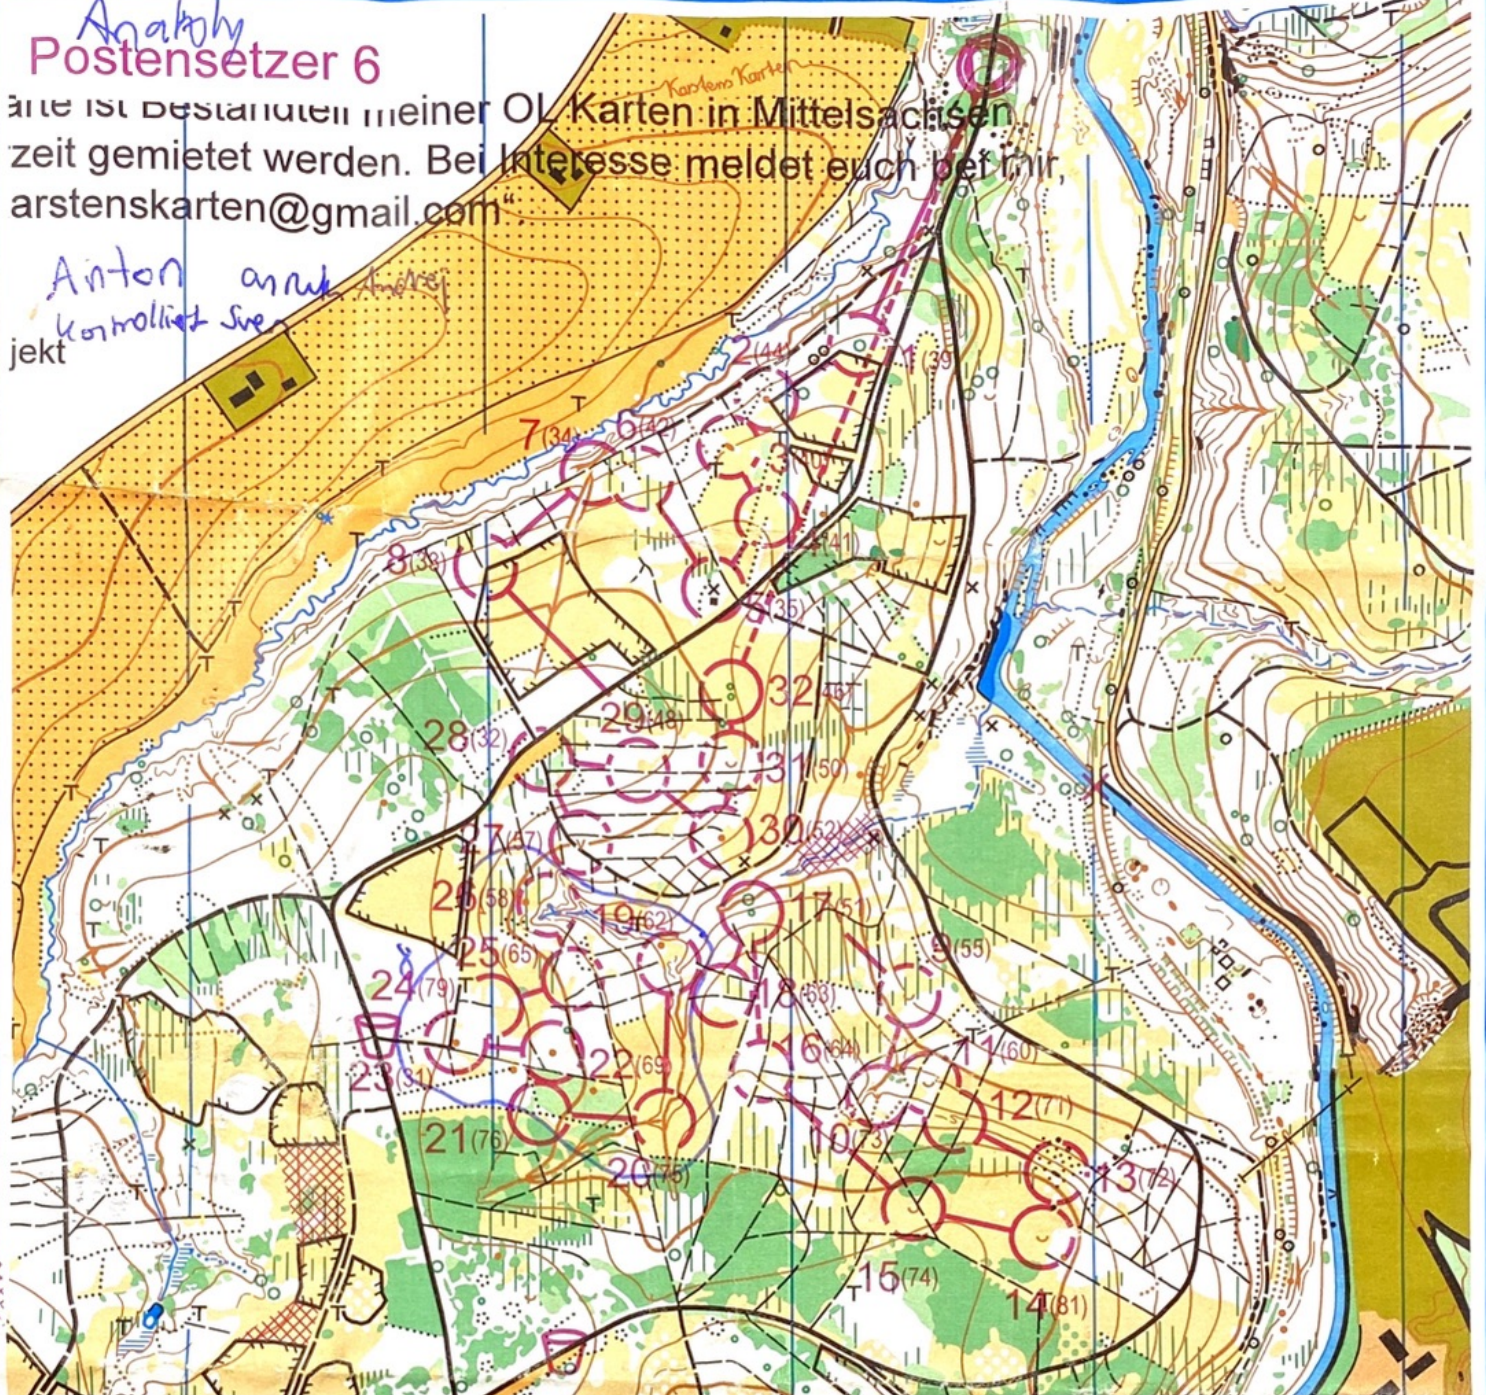

Postensetzer 6

Die ist Bestandteil meiner OL Karten in Mittelsachsen, zeit gemietet werden. Bei Interesse meldet euch bei mir, arstenskarten@gmail.com

Anton an der
Kontrolliert Sie
jekt

SOF 2022 Tag 2 05.06.2022				
Postensetzer 6		4,4 km		
▷				
1	39	↑	☼	○
2	44	●		○
3	40	●		○
4	41	↙		∧
5	35	×		○
6	42	↘	◇	○
7	34	↓	∧	∧
8	33	↗		└
9	55	∪	■	○

10	73	→	∩		
11	60		∪	—	2x4 Q
12	71		∩		
13	72		≡	1m	└
14	81		∪	—	4x4 Q
15	74		∪		2x2 Q
16	64	↑	↗	↘	∪
○ --- 160 m ---> ○					
17	51	↓	↑	☼	○
18	63		◇		└
19	62	↑	∩	—	
20	75		∧	∧	∪
21	76		∪	∪	∪

22	69	●		○
23	31	●		○
24	79	◇		└
25	65	◇		○
26	58	↖	∩	
27	57	∨		4x4 Q
28	32	↗	∪	∪
29	48	◇		○
30	52	●		○
31	50	∪	—	3x3 Q
32	46	↑	☼	≡
○ --- 675 m ---> ○				