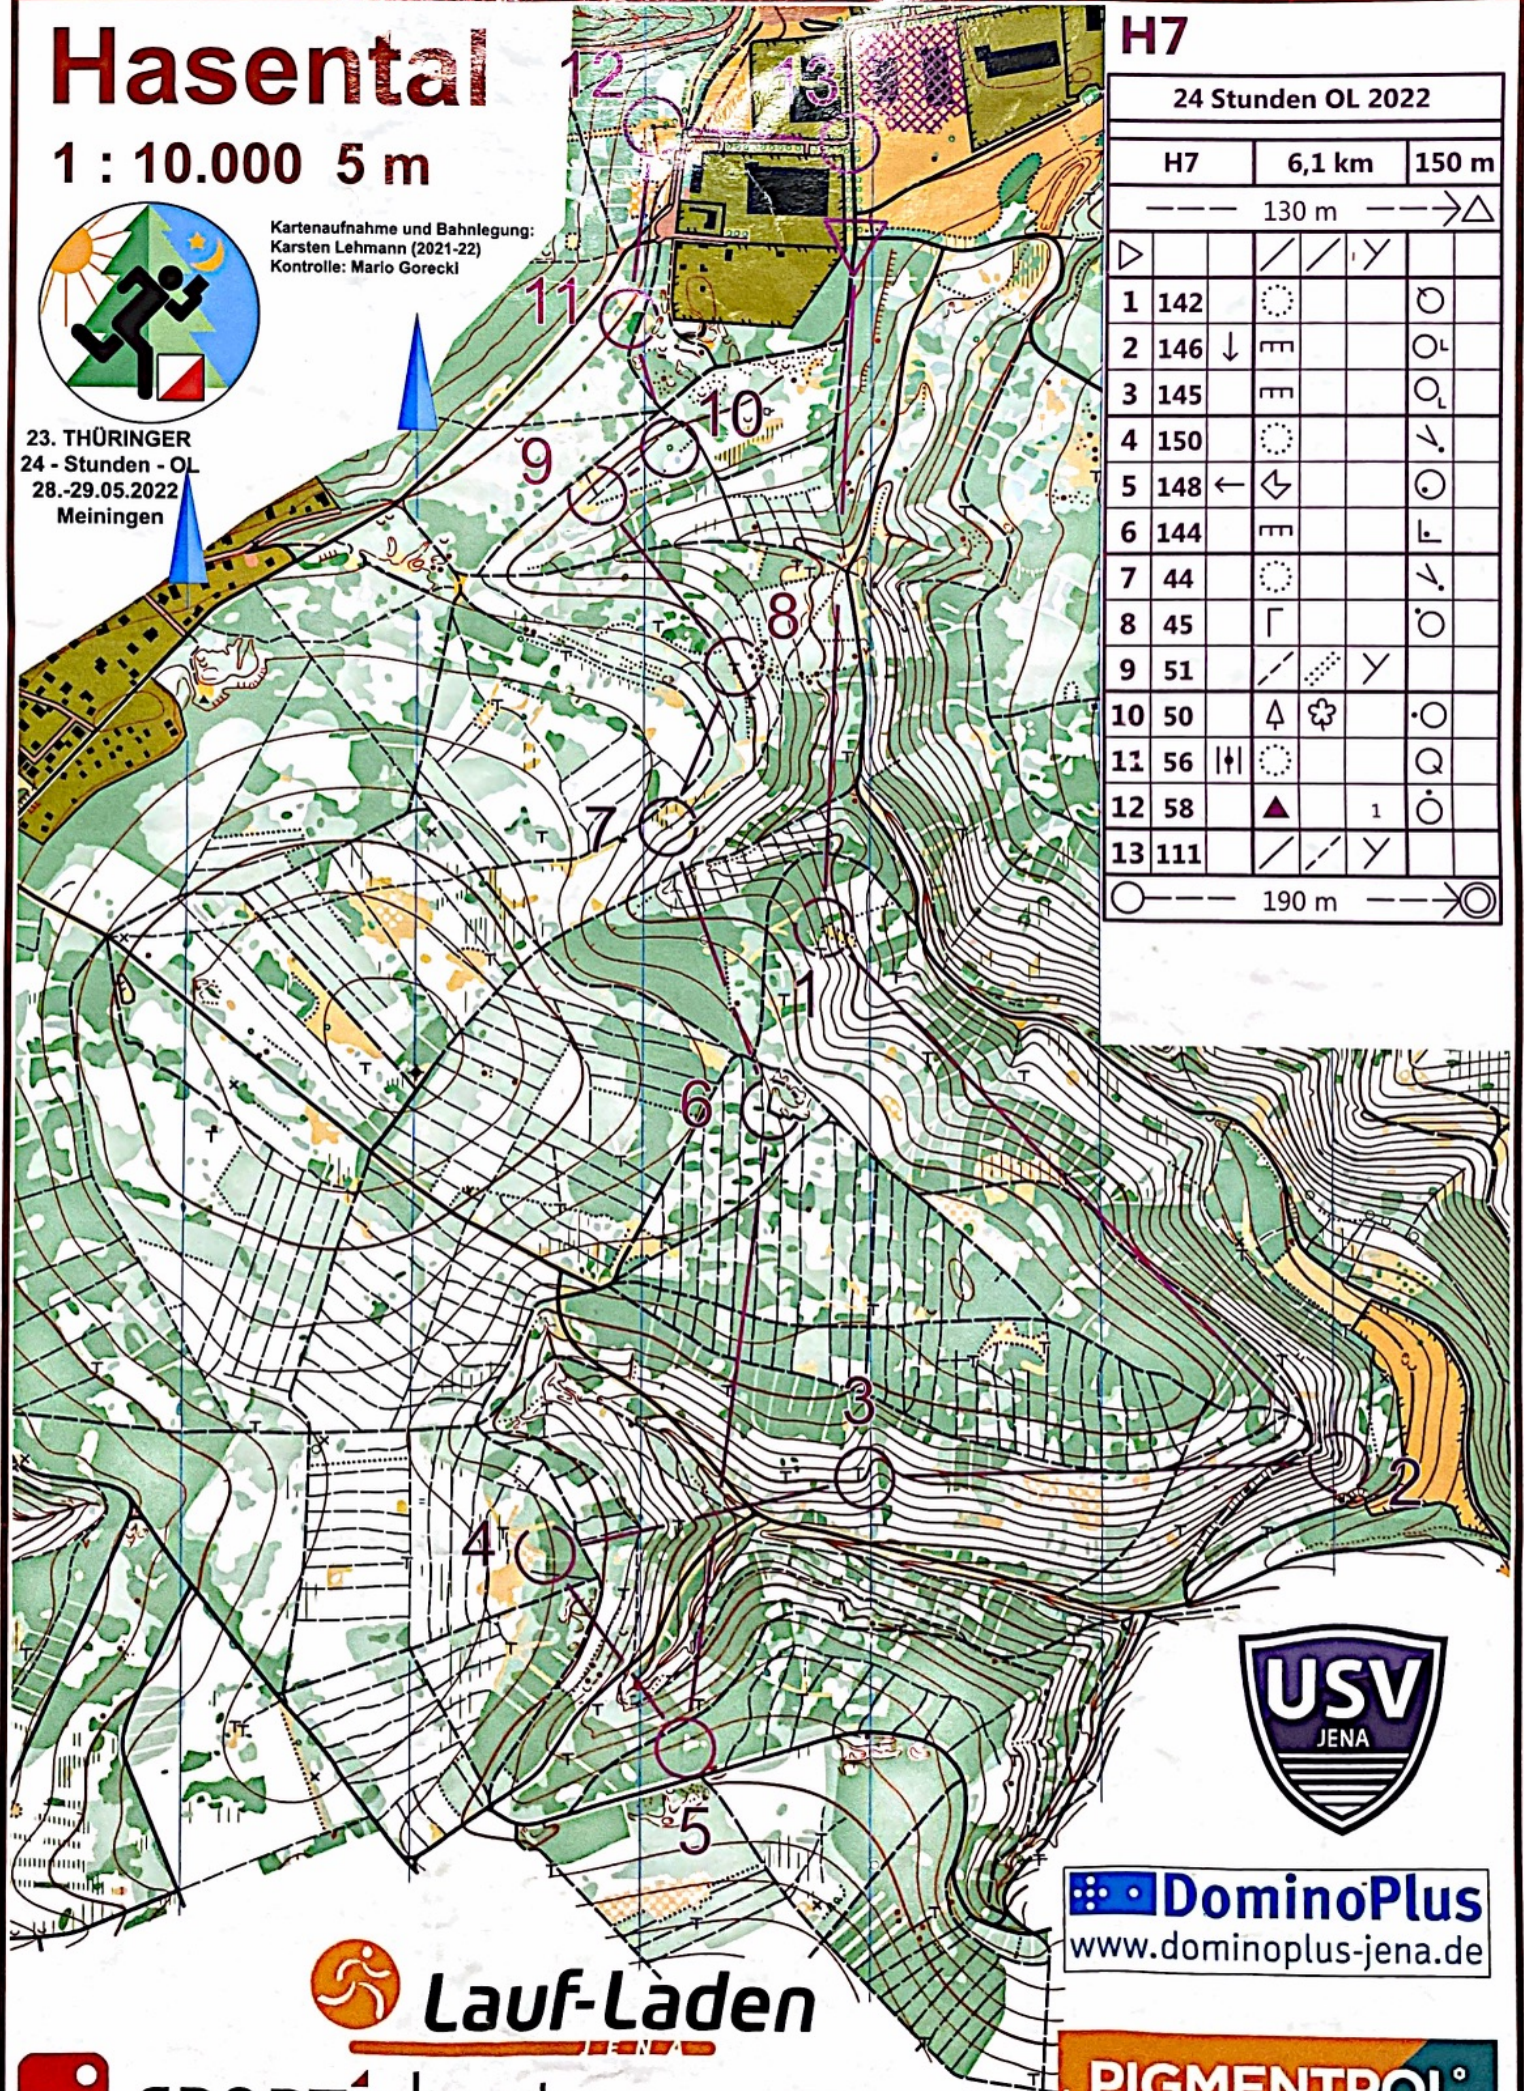

Hasental

1 : 10.000 5 m

Kartenaufnahme und Bahnlegung:
Karsten Lehmann (2021-22)
Kontrolle: Mario Gorecki

23. THÜRINGER
24 - Stunden - OL
28.-29.05.2022
Meiningen

H7

24 Stunden OL 2022

H7 6,1 km 150 m

--- 130 m --->△

▷		/	/	Y		
1	142	⊙			⊙	
2	146	↓	mm		⊙ _L	
3	145	mm			⊙ _L	
4	150	⊙			∇	
5	148	←	↙		⊙	
6	144	mm			⊥	
7	44	⊙			∇	
8	45	┌			⊙	
9	51	/	⊙	Y		
10	50	↑	⊙		⊙	
11	56		⊙		⊙	
12	58	▲		1	⊙	
13	111	/	/	Y		

○ --- 190 m --->⊙

DominoPlus
www.dominoplus-jena.de

Lauf-Laden
JENA

SPORTident

PIGMENTPOL
Bechtel, 29/30, 07743 Jena 03641 - 52 88 910 jena@pigmentpol.de