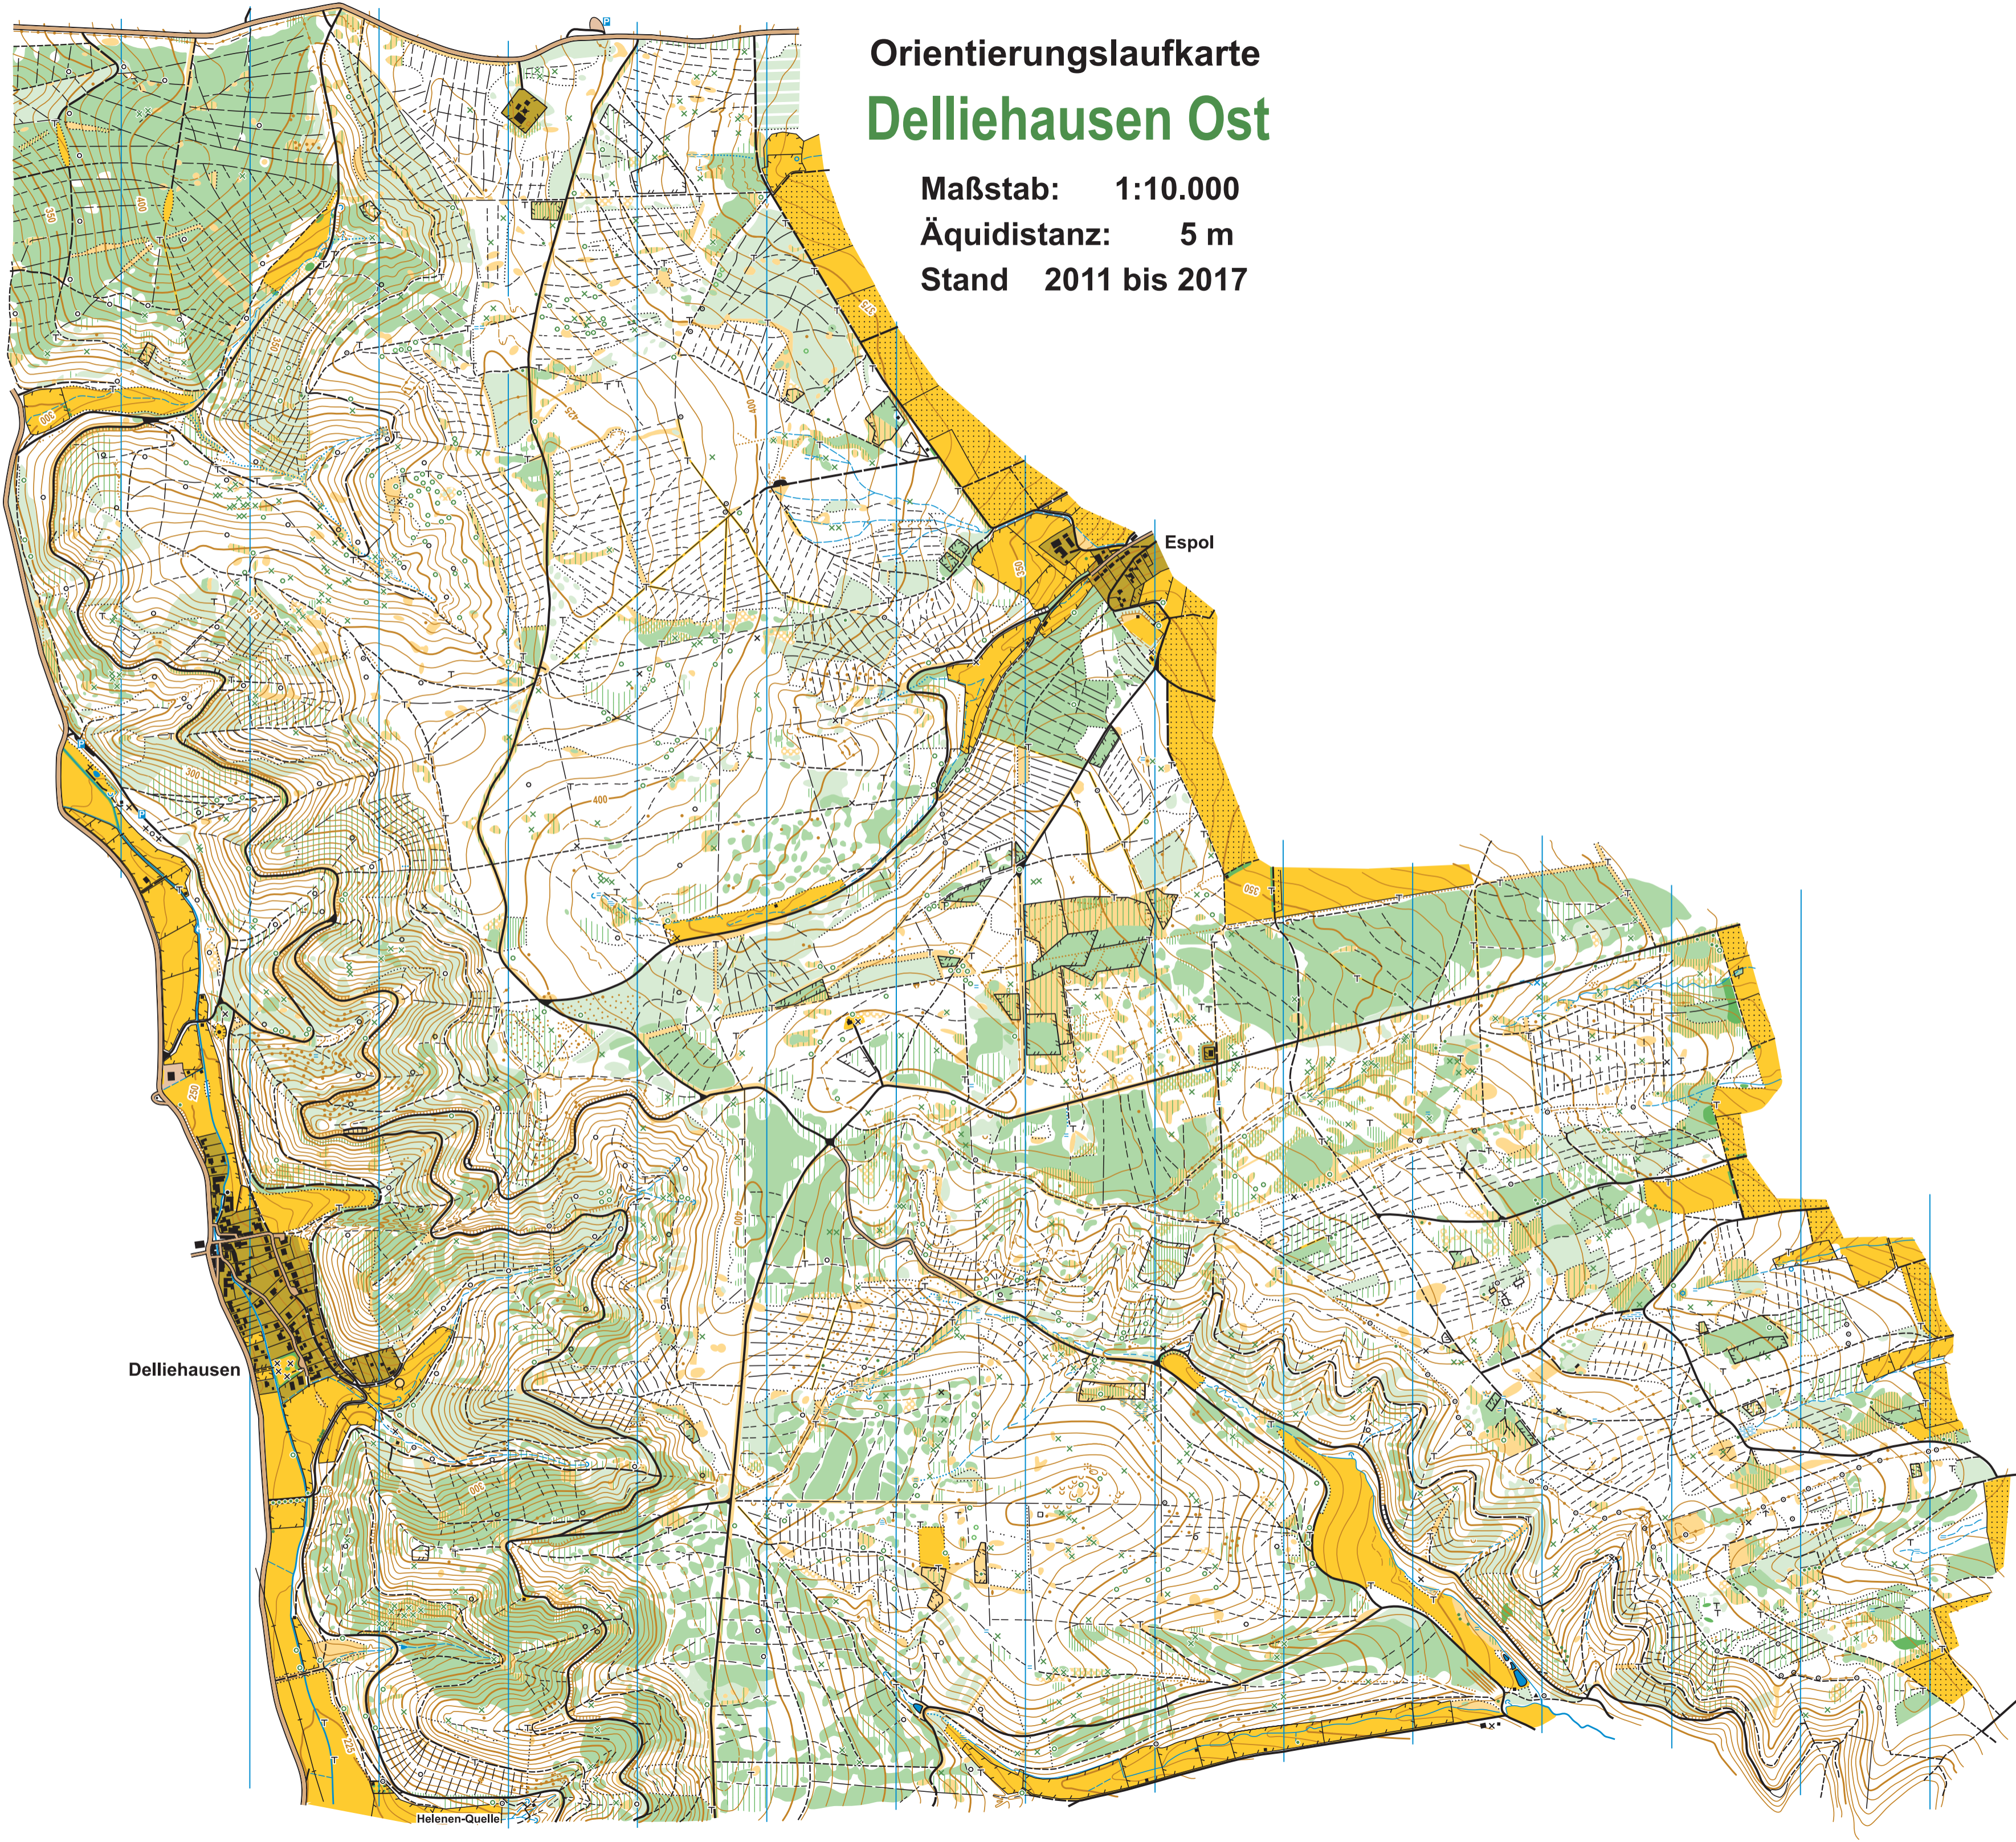

Orientierungslaufkarte Delliehausen Ost

Maßstab: 1:10.000
Äquidistanz: 5 m
Stand 2011 bis 2017

Delliehausen

Espol

Helenen-Quelle