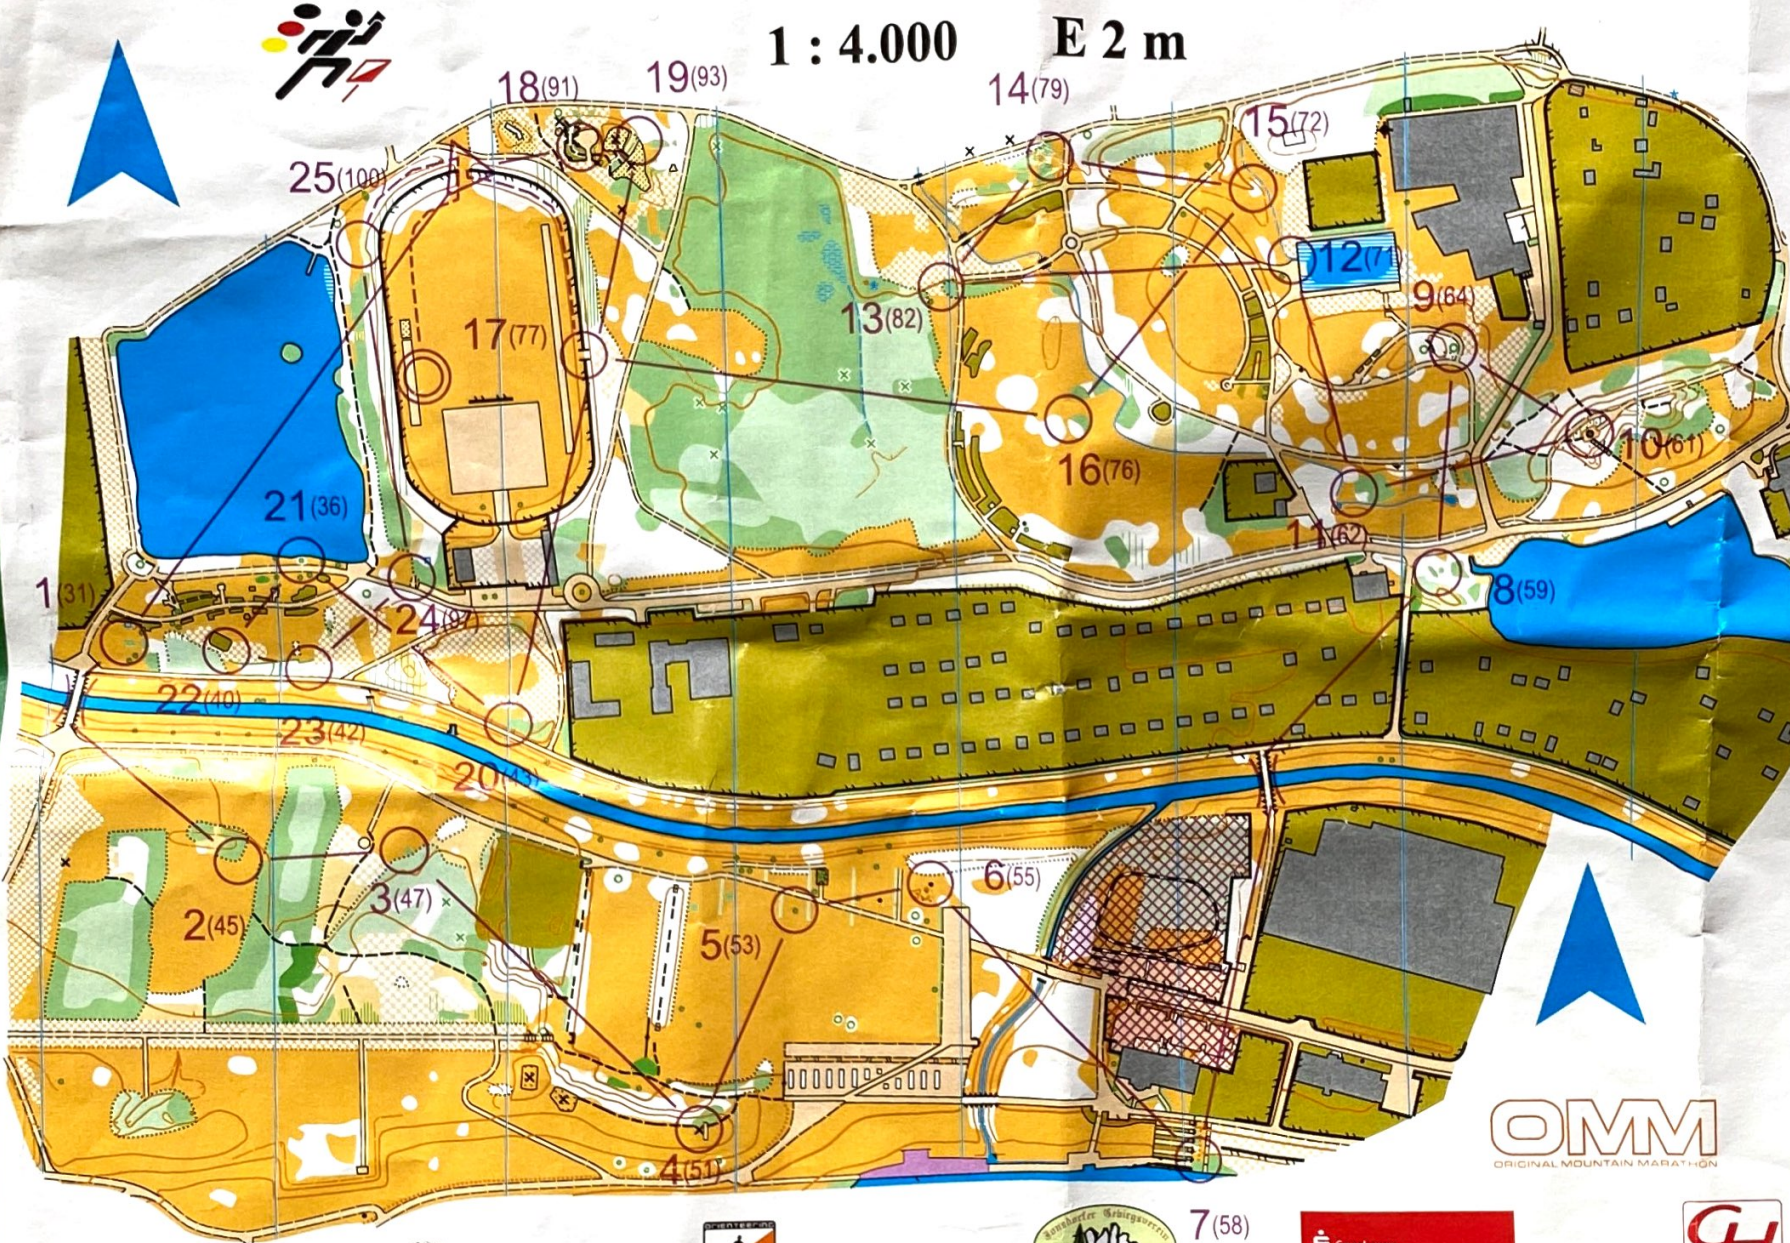

# Westpark - Západní park

1 : 4.000 E 2 m

DM  
 Sprintstaffel  
 01.05.2023

Zittau

DM Sprintstaffel 01.05.2023				
D/H/E/It/T	4,0 km	10		
1	31	←	⊗	○
2	45		⊗	○
3	47		⊗	○
4	51	×	⊗	○
5	53	△	⊗	○
6	55	▲	⊗	○
7	58	✓	⊗	○
8	59		⊗	○
9	64	△	⊗	○
10	61	△	⊗	○
11	62		⊗	○
12	71	▨	⊗	○
13	82		⊗	○
14	79	↑	⊗	○
15	72	∇	⊗	○
16	76		⊗	○
17	77	+	⊗	○
○ --- 130 m --->				
18	91	→	⊗	○
19	93	◇	⊗	○
20	43		⊗	○
21	36	↖	⊗	○
22	40		⊗	○
23	42	←	⊗	○
24	97	↖	⊗	○
25	100		⊗	○
○ --- 200 m --->				

114/2