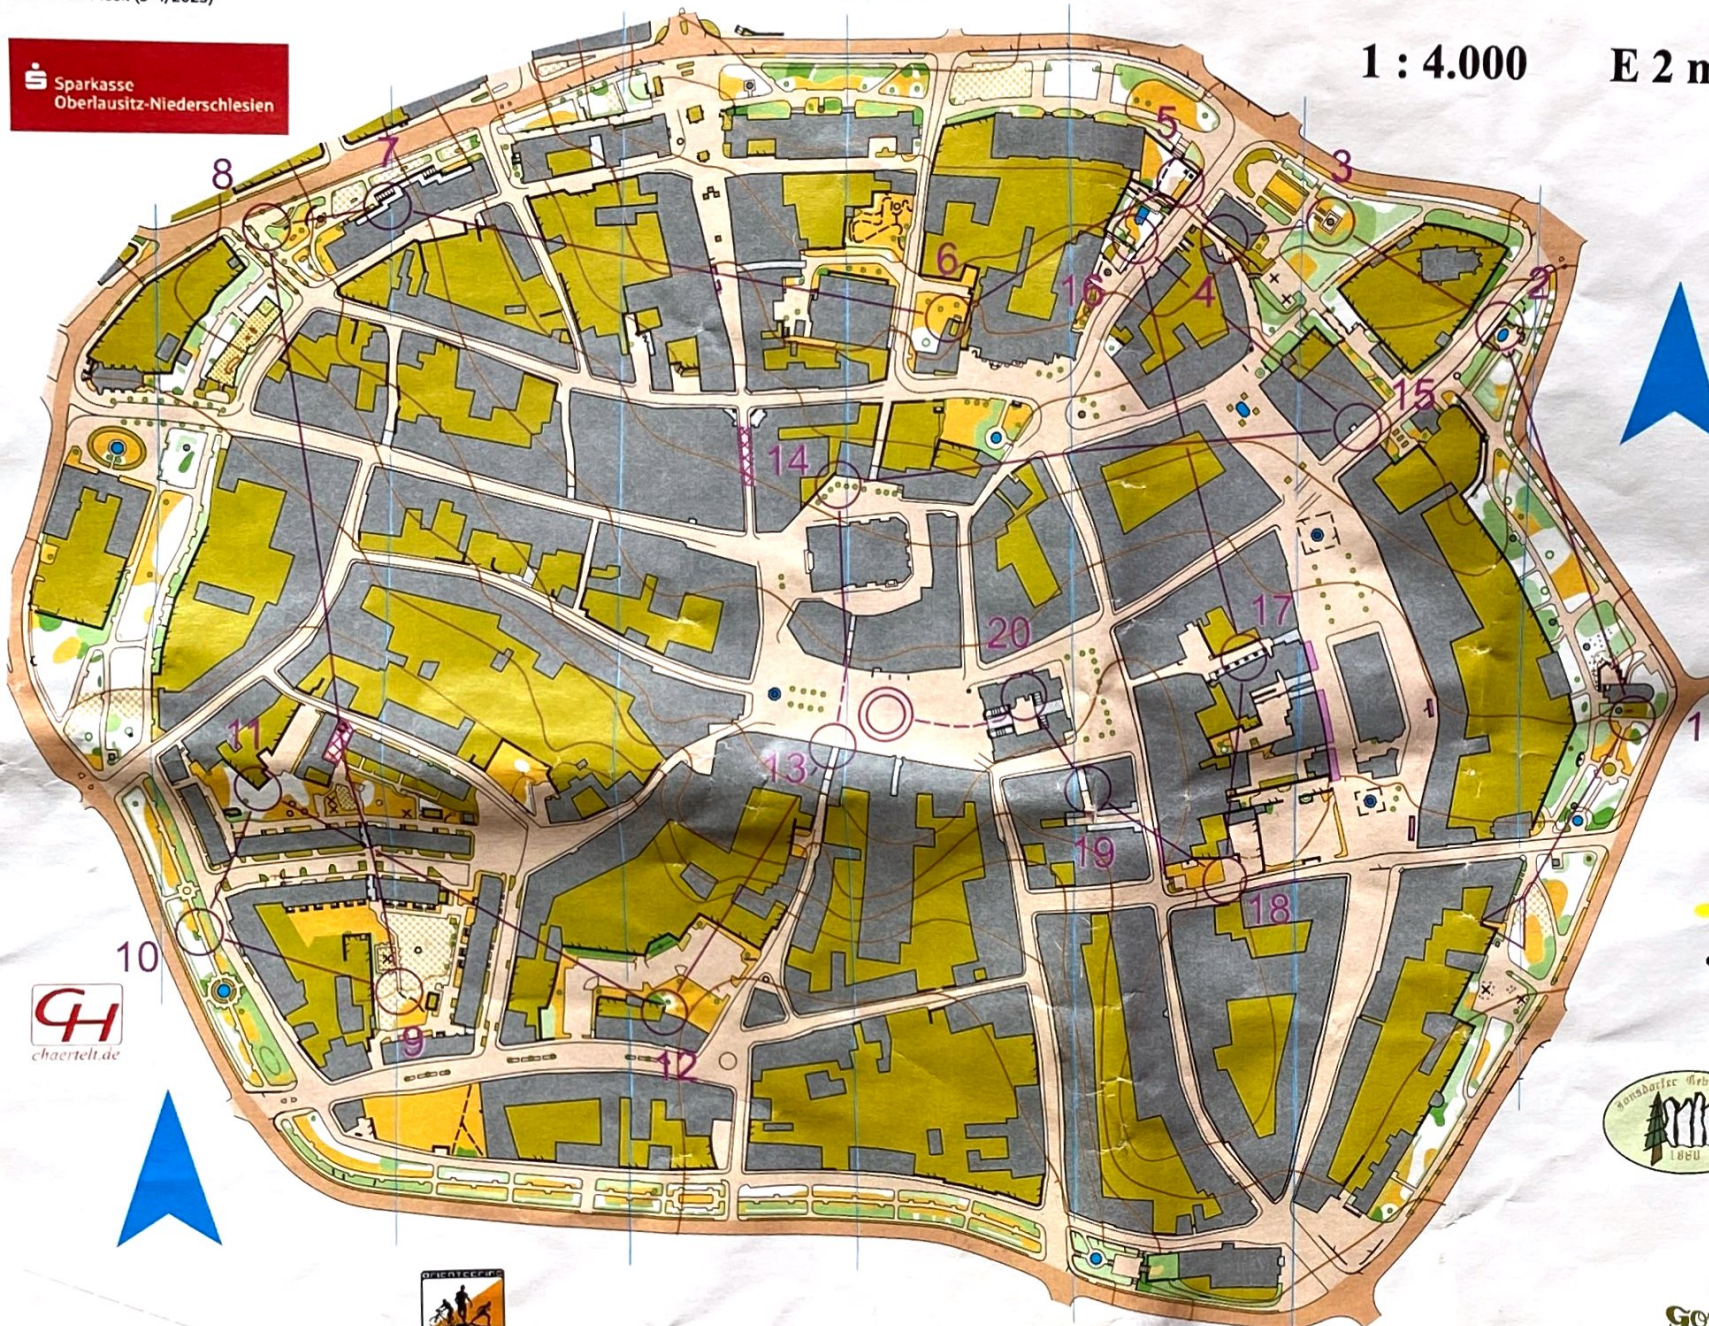

# Sitavia anno 2023

1 : 4.000 E 2 m

DM Sprint  
 Finale  
 29.04.2023

SAXBO2023 DM Sprint Finale 29.04.2023 HE A				
Bahn 01	3,2 km	25		
1 53	/	/	X	
2 60	⊗			⊗
3 33	Δ			⊗
4 34	▧			⊗
5 35	◇			⊗
6 55	■			⊗
7 38	TT			⊗
8 56	⊗			⊗
9 42	/			⊗
10 58	▧			⊗
11 73	⊗			⊗
12 44	◇			⊗
13 45	■			⊗
○ --- 45 m --->				
14 61	/	Δ	⊗	⊗
15 63	■			⊗
16 48	▧			⊗
17 49		+		⊗
18 62	◇			⊗
19 51	TT			⊗
20 52	▧			⊗
○ < 80 m > ○				