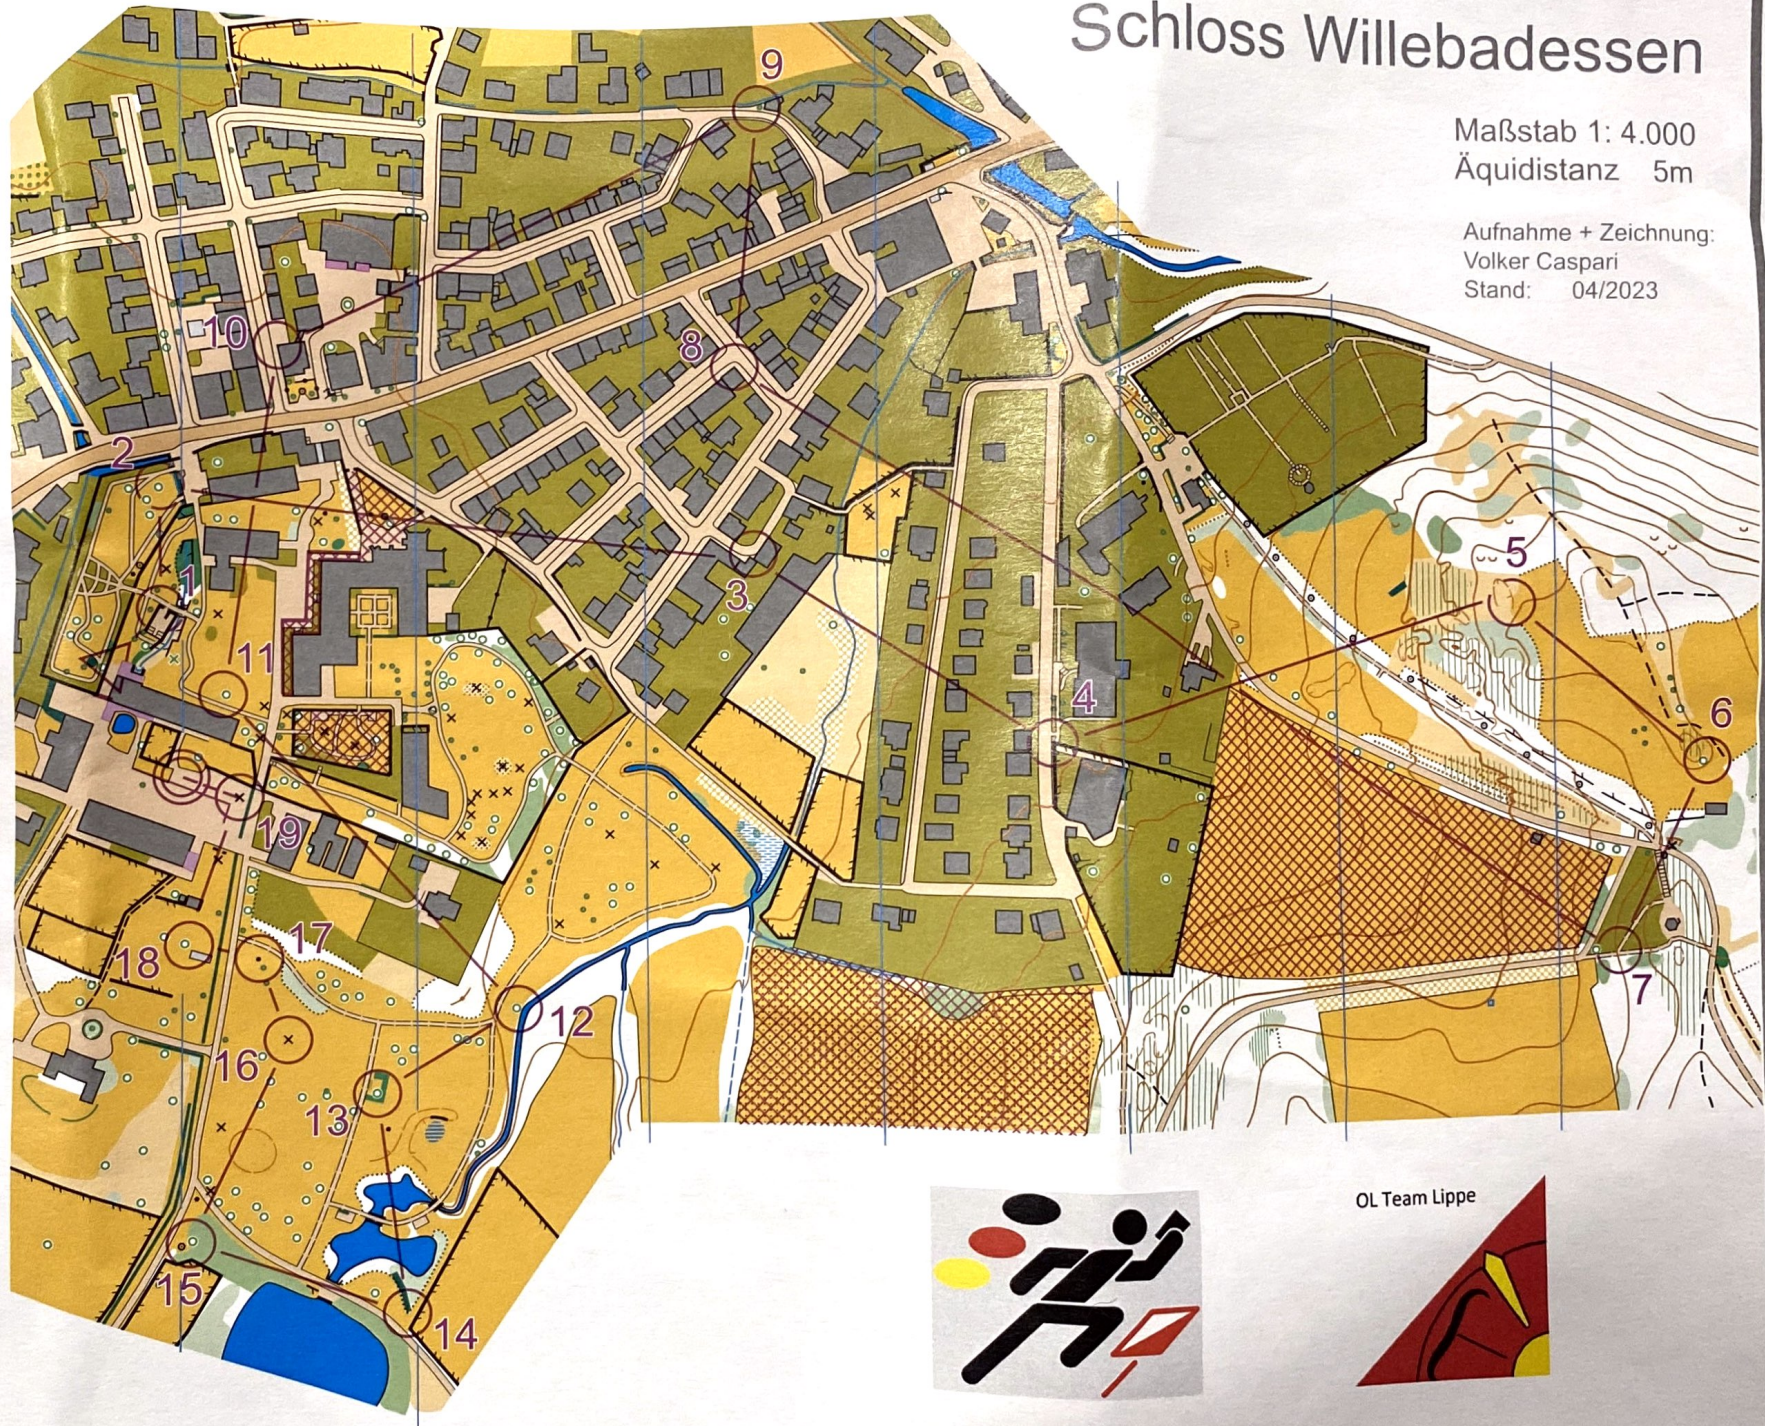

Schloss Willebadessen

Maßstab 1: 4.000
Äquidistanz 5m

Aufnahme + Zeichnung:
Volker Caspari
Stand: 04/2023

DPT Schloss Willebadessen				
H19				
Bahn 1	4,3 km	50 m		
1 41				
2 71				
3 42				
4 53				
5 39				
6 58				
7 46				
8 70				
9 45				
10 38				
11 60				
12 54				
13 31				
14 32				
15 33				
16 34				
17 62			0,5	
18 64				
19 100				

OL Team Lippe